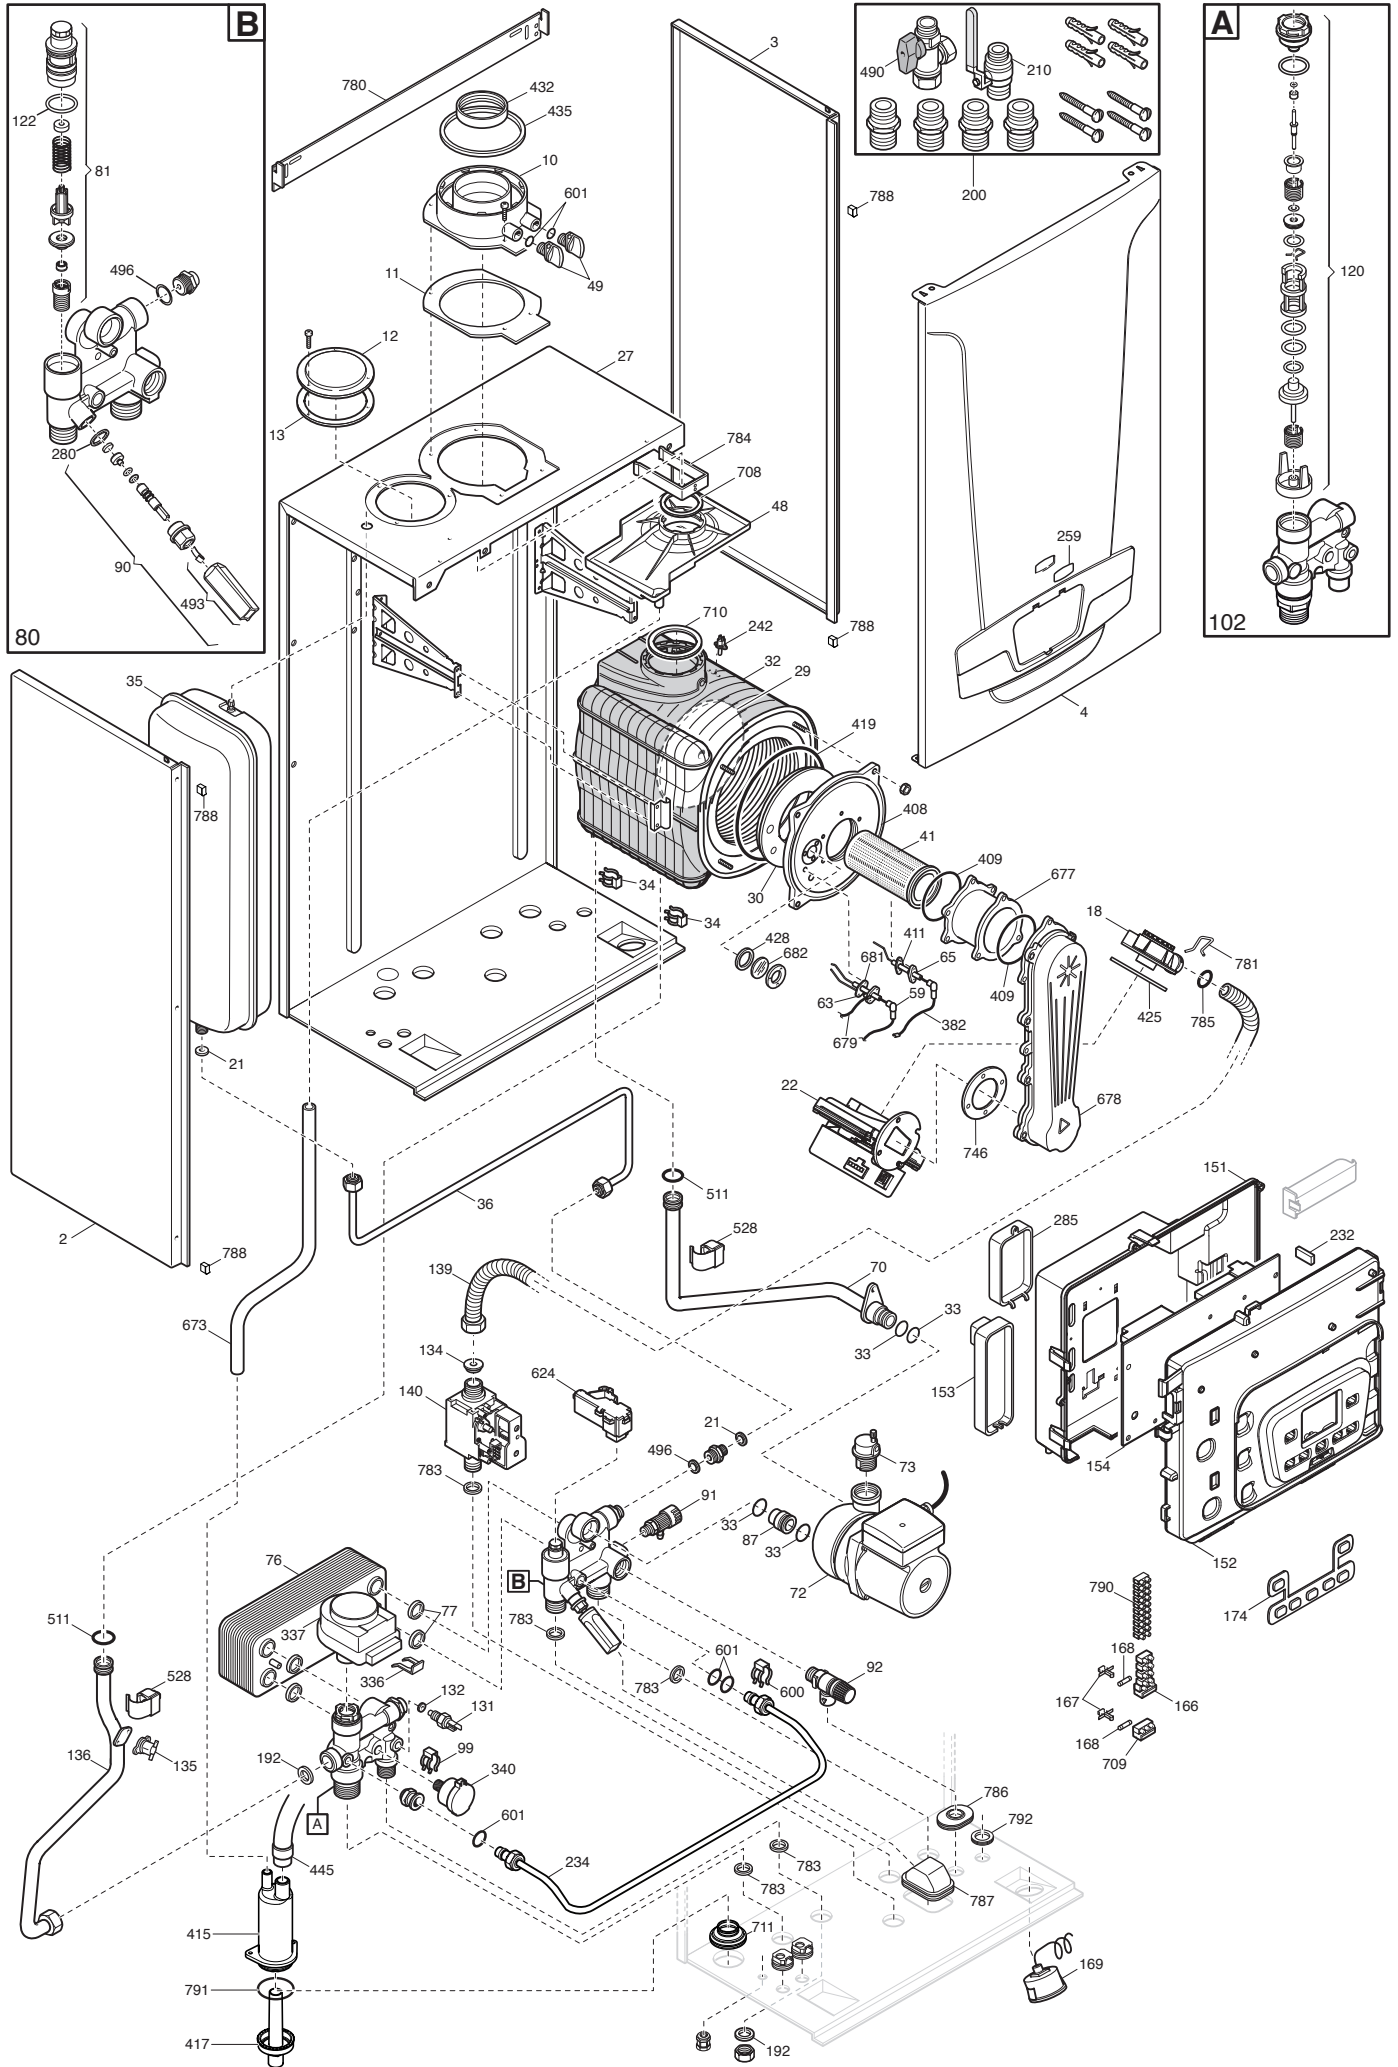

Pos	Описание	Коды/ Code	LUNA DUO-TEC 24 GA								Until To/ начиная с серийного номера	From To/ до серийного номера	Interchangeable взаимозаменяемость	Code of new component/ Код новой детали	Модели LUNA DUO-TEC
			710193102	710193202	710193302	710285202	710285302	710287102	710568401						
999	кабель заземления корпуса	710103100	X	X	X	X	X	X	X	X					XXX
999	кабель внешнего датчика	710126600	X	X	X				X						XXX
999	кабель комнатного термостата	710126700	X	X	X	X	X	X	X	X					XXX
999	кабель питания платы В&Р	710127000	X	X	X	X	X	X	X	X					XXX
999	проводка трехходового клапана/насоса	710190300	X	X	X	X	X	X	X	X					XXX
999	кабель внешнего датчика/бойлера ГВС	710285900				X	X		X						XXX
999	кабель ПДУ	710382300	X	X	X	X	X	X	X	X					XXX
999	проводка низковольтная	710514400	X	X	X				X						XXX

Tab 428