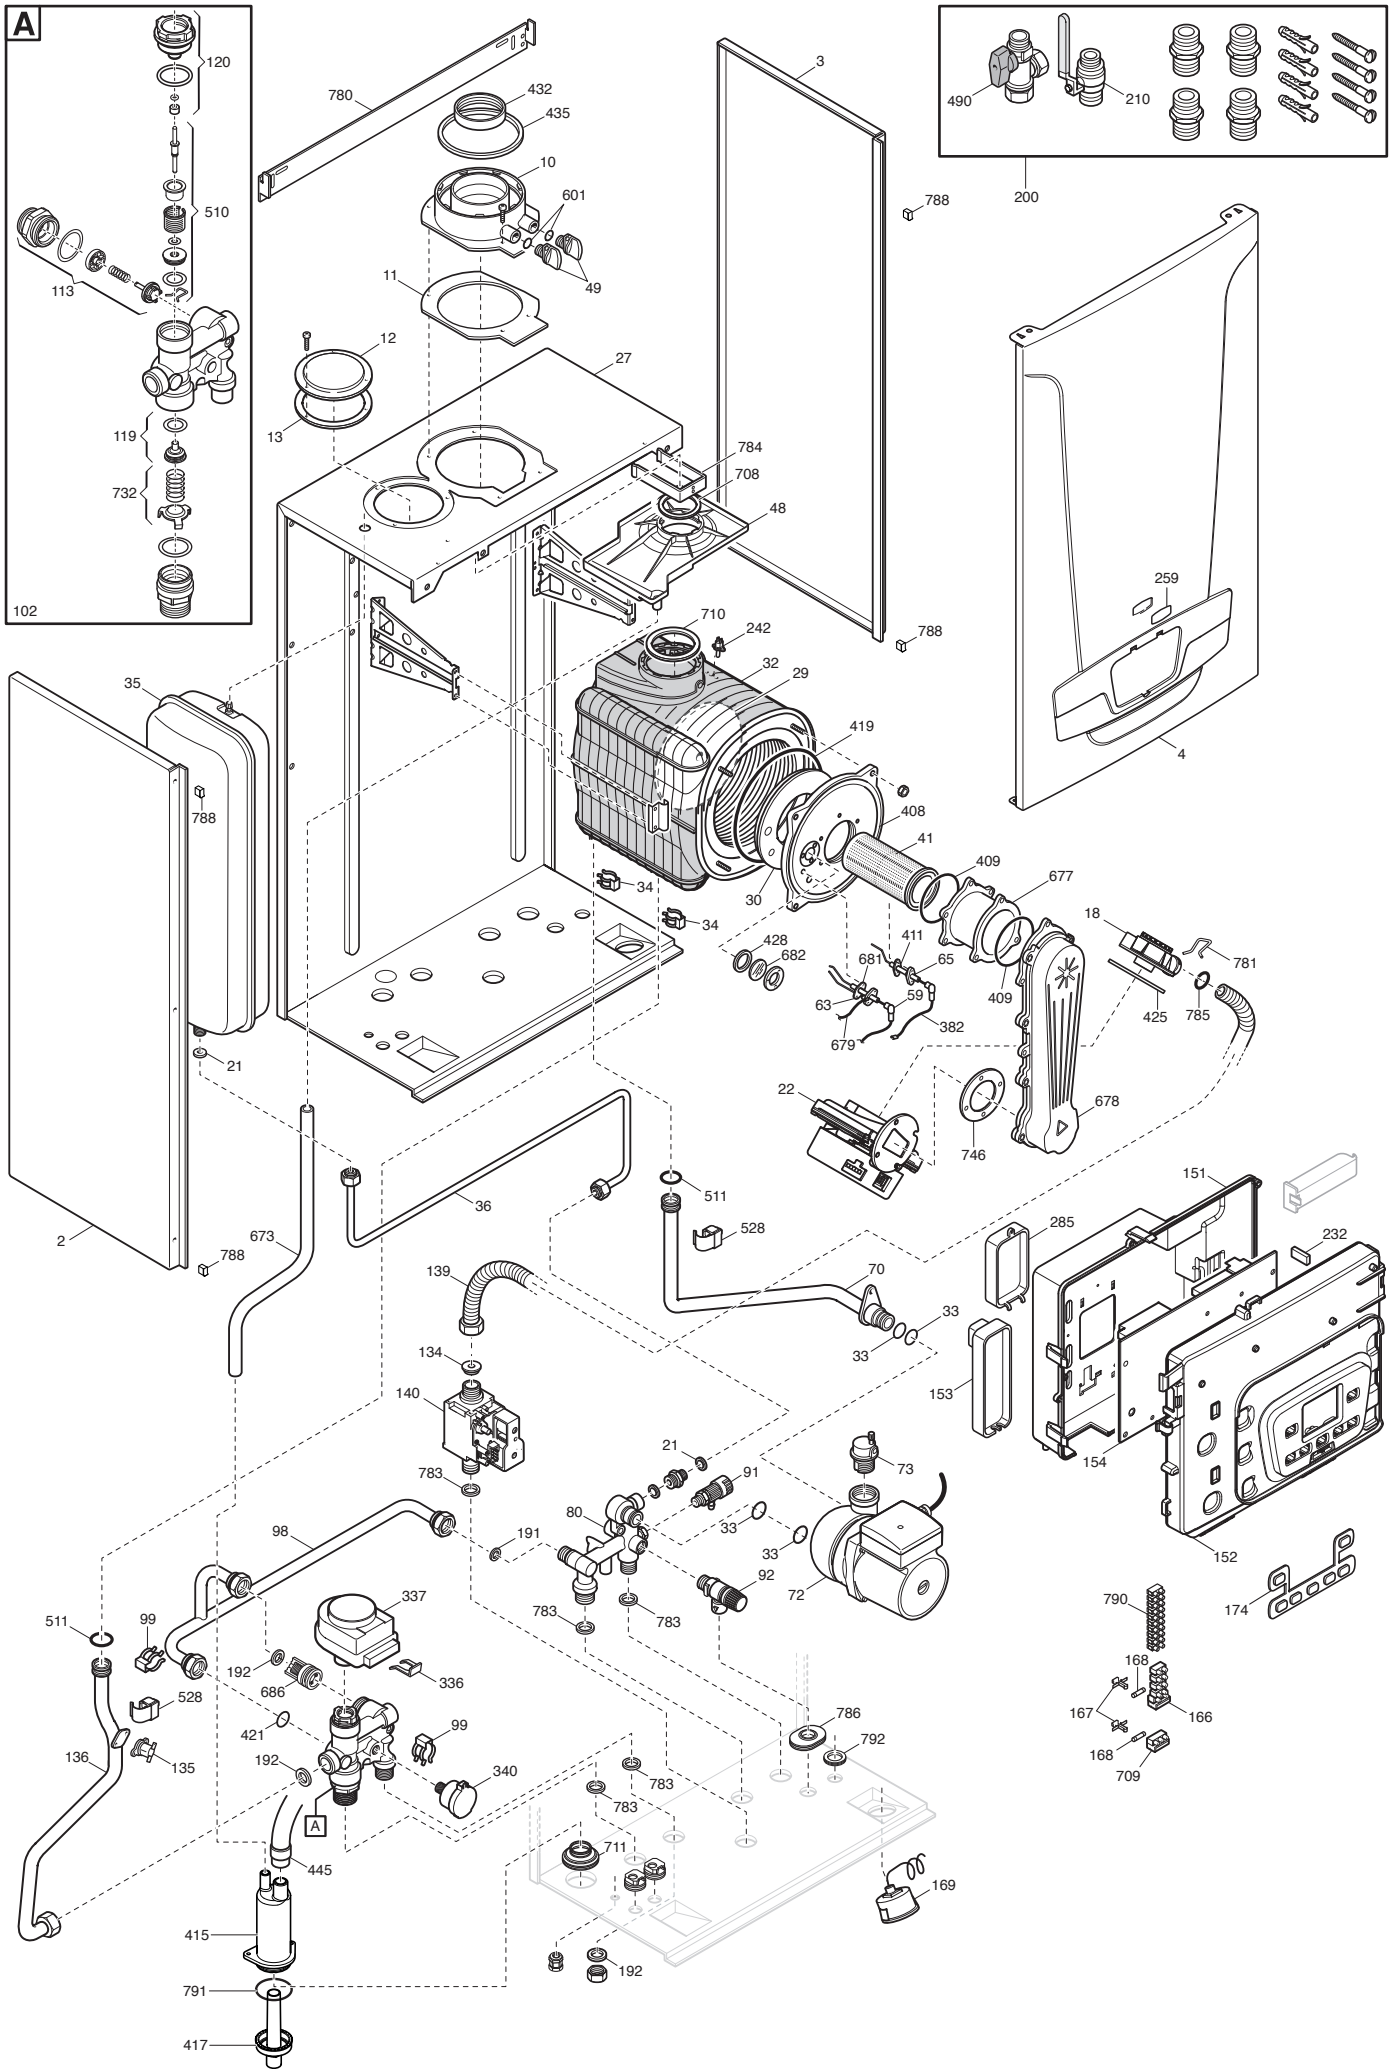

Tab 429

Luna Duo-tec

Pos	Code	Description code	710568401 1.28 GA	710287102 40 GA	710285302 1.24 GA	710285202 1.12 GA	710193302 33 GA	710193202 28 GA	710193102 24 GA	To serial number	From serial number	Interchangeable:
2	710066300	ASSIEME FIANCO SX	.	.	.	.	.	.	.			
3	710066200	ASSIEME FIANCO DX	.	.	.	.	.	.	.			
4	710194800	ASS.PANNELLO FRONTALE STD	.	.	.	.	.	.	.			
10	5409020	RACCORDO FUMI 60/100	.	.	.	.	.	.	.			
11	5409010	GUARNIZIONE RACCORDO FUMI	.	.	.	.	.	.	.			
12	5108690	TAPPO ASPIRAZIONE	.	.	.	.	.	.	.			
13	5407400	GUARNIZIONE TAPPO ASPIRAZIONE	.	.	.	.	.	.	.			
18	710384400	ASSIEME VENTURI B&P C1500004				.						
18	710385100	ASSIEME VENTURI B&P C1500006	.	.				.	.			
18	710458100	ASS.VENTURI C1500007		.								
18	710703500	VENTURI 28-33 B&P C1500003				.						
21	5402050	GUARNIZIONE 6,1X11,5X1,5 WRC	.	.	.	.	.	.	.			
22	710057000	VENTILATORE NRG118	.	.	.	.	.	.	.	1201		
22	710692300	VENTILATORE NRG118 ASIMMETRICO	.	.	.	.	.	.	.		1202	
27	710465700	SCHIEN.C.S.STD FUGAS B&P VGE	.	.	.				.			
27	710465800	SCHIEN.C.S.STD FUGAS B&P VGE			.	.			.			
29	710283700	ASS.SACCH.PANN.CERAM.BASIC	.	.	.	.	.	.	.			
30	5411020	PANNELLO CERAMICO BASIC	.	.	.	.	.	.	.			
32	5671940	SCAMBIAT.CONDENS.BASIC 4E	.	.		.	.					
32	5671950	SCAMBIAT.CONDENS.BASIC 5E			.				.			
32	5671960	SCAMBIAT.CONDENS.BASIC 6E		.					.			
33	5403130	ANELLO OR 22X3 EPDM	.	.	.	.	.	.	.			
34	8380860	CLIP SCAMBIATORE GIANNONI	.	.	.	.	.	.	.			
35	710022400	VASO ESPANSIONE 10L			.				.			
35	710022500	VASO ESPANSIONE 8L	.	.		.	.					
36	710157400	TUBO VASO ESPANSIONE	.	.	.	.	.	.	.			
41	710448100	BRUCIATORE (PX968a)		.					.			
41	710448200	BRUCIATORE WORGAS (PX951a)			.				.			
41	710647800	BRUCIATORE WORGAS PRX0138	.	.		.	.					
48	710282300	RACCOGLI CONDEN.80/60 IT	.	.	.	.	.	.	.			
49	5409280	TAPPO RACCORDO FUMI	.	.	.	.	.	.	.			
59	710126200	CAVO CANDELA ACCENS.B&P	.	.	.	.	.	.	.			
63	710220000	CANDELA ACCENSIONE	.	.	.	.	.	.	.			
65	710424200	CANDELA RILEVAZIONE B&P	.	.	.	.	.	.	.			
70	710156800	TUBO POMPA SCAMBIATORE	.	.	.	.	.	.	.			
72	710158800	POMPA UPRO 15-60 2V L4 GRUND.	.	.	.	.	.	.	.			
73	710493600	DEGASATORE POMPA LUNA4	.	.	.	.	.	.	.			
76	5686680	SC.CB16 14PIAS.ALFA LAVAL	.	.								
76	5689930	SCAMB.20 PIASTRE ALFA LAVAL			.				.			
77	5404520	GUARNIZIONE SCAMB. A PIASTRE	.	.	.				.			
80	5696350	GR.ES-RR C/R.R.8l.S/BY-PASS	.	.								
80	5696370	GR.ES-RR C/RI.10l.S/BY-PASS			.							
80	5696450	GR.ES-RR C/R.S/R.S/BY-PASS							.