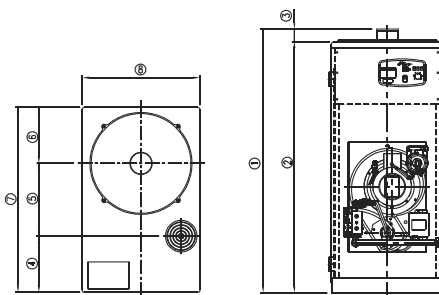

**Технический паспорт
напольного газового котла
Navien GST
35KN/40KN**

Габариты котла

Внимание !

Устанавливайте котёл строго горизонтально, а также поддерживайте расстояние более 60см со всех сторон для удобства ремонта и проверок.

Габариты

Модель	1	2	3	4	5	6	7	8	9	10	11	12	13	14	15	16	17	18	19	20	21	22	23
NAVI/EN GST -35/40KN	947,6	904	43,6	250,5	248	192,5	691	402	118	701	90	192,5	691	118	701	90	192,5	691	118	360	426	201	201

Диаметр соединений