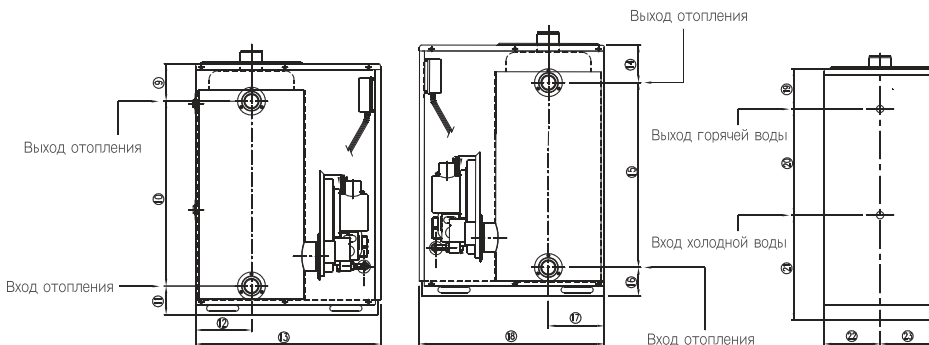

**Технический паспорт
напольного газового котла
Navien GST
35KN/40KN**

Габариты котла

Внимание !

Устанавливайте котёл строго горизонтально, а также поддерживайте расстояние более 60см со всех сторон для удобства ремонта и проверок.

Габариты

Модель	1	2	3	4	5	6	7	8	9	10	11	12	13	14	15	16	17	18	19	20	21	22	23
NAVI/EN GST -35/40KN	947,6	904	43,6	250,5	248	192,5	691	402	118	701	90	192,5	691	118	701	90	192,5	691	118	360	426	201	201

Диаметр соединений

Модель	Вход холодной воды	Выход горячей воды	Вход отопления	Выход отопления	Выпускное отверстие	Дренажный слив
NAVI/EN GST -35/40KN	15A	15A	25A	25A	25A	25A

Технические характеристики

Характеристики		Модель	NAVIEN GST-35KN	NAVIEN GST-40KN
Тепловая мощность отопительной системы	кВт		35	40
Назначение			Отопление и нагрев воды для бытовых нужд	
Тип циркуляции воды в системе отопления			Система с закрытой циркуляцией	
Тип газа			сжиженный газ/природный газ	
Площадь отопления	м ²		350	400
Максимальная температура	°C		85	
Давление горячей воды (бар)	MAX		8,0	
	MIN		0,3	
Максимальное рабочее давление в системе отопление	бар		3,0	
Производительность системы горячего водоснабжения	Δtemp. = 25°C	л/мин	22,1	23,3
	Δtemp. = 40°C	л/мин	14,1	14,6
Расход газа	Природный газ	м ³ /ч	4,0	4,4
	Сжиженный газ	кг/час	3,27	3,53
Давление подачи газа	мбар		Природный газ 10–25 мбар /Сжиженный газ: 28–37 мбар	
Установка			напольный монтаж	
Максимальный КПД	Средняя нагрузка	Сжиженный газ	%	89,8
	Полная нагрузка	Природный газ		91,4
Источник питания	В/Гц		220/50	
Габариты	Ш×Г×В(мм)		402×691×904	
Вес	кг		68	
Диаметр соединений	Соединение с системой отопления	мм	25	
	Соединение с системой горячего водоснабжения	мм	15	
	Соединение с системой газоснабжения	мм	15	
Диаметр дымохода	мм		75	