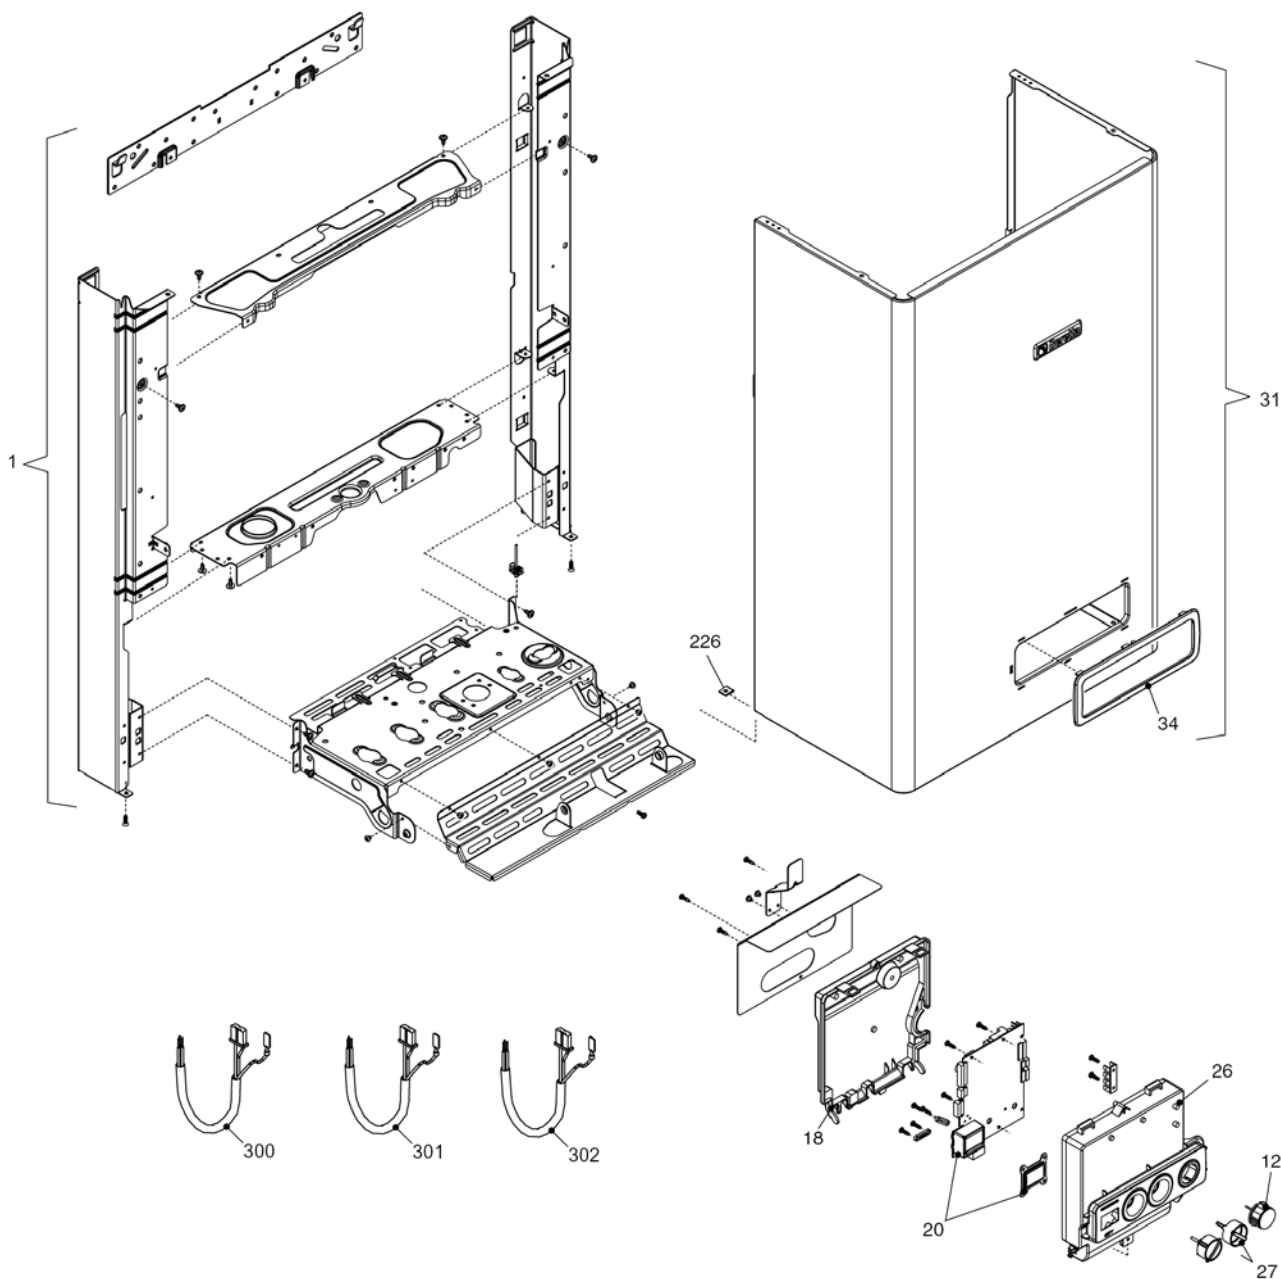

City 28 CAI

КОРПУС, ОБЛИЦОВКА, ПАНЕЛЬ УПРАВЛЕНИЯ

№	Наименование	Артикул
1	Рама котла	20015588
12	Термоманометр	20049617
18	Ручка	20049616
20	Электронная плата	20049611
26	Панель управления	20050169
27	Ручка	20028780
31	Облицовка	20051286
34	Ручка	20049610
226	Клипсы	5128
300	Кабель электропитания	1547
301	Кабель электропитания	20005572
302	Кабель низкого напряжения	20013588