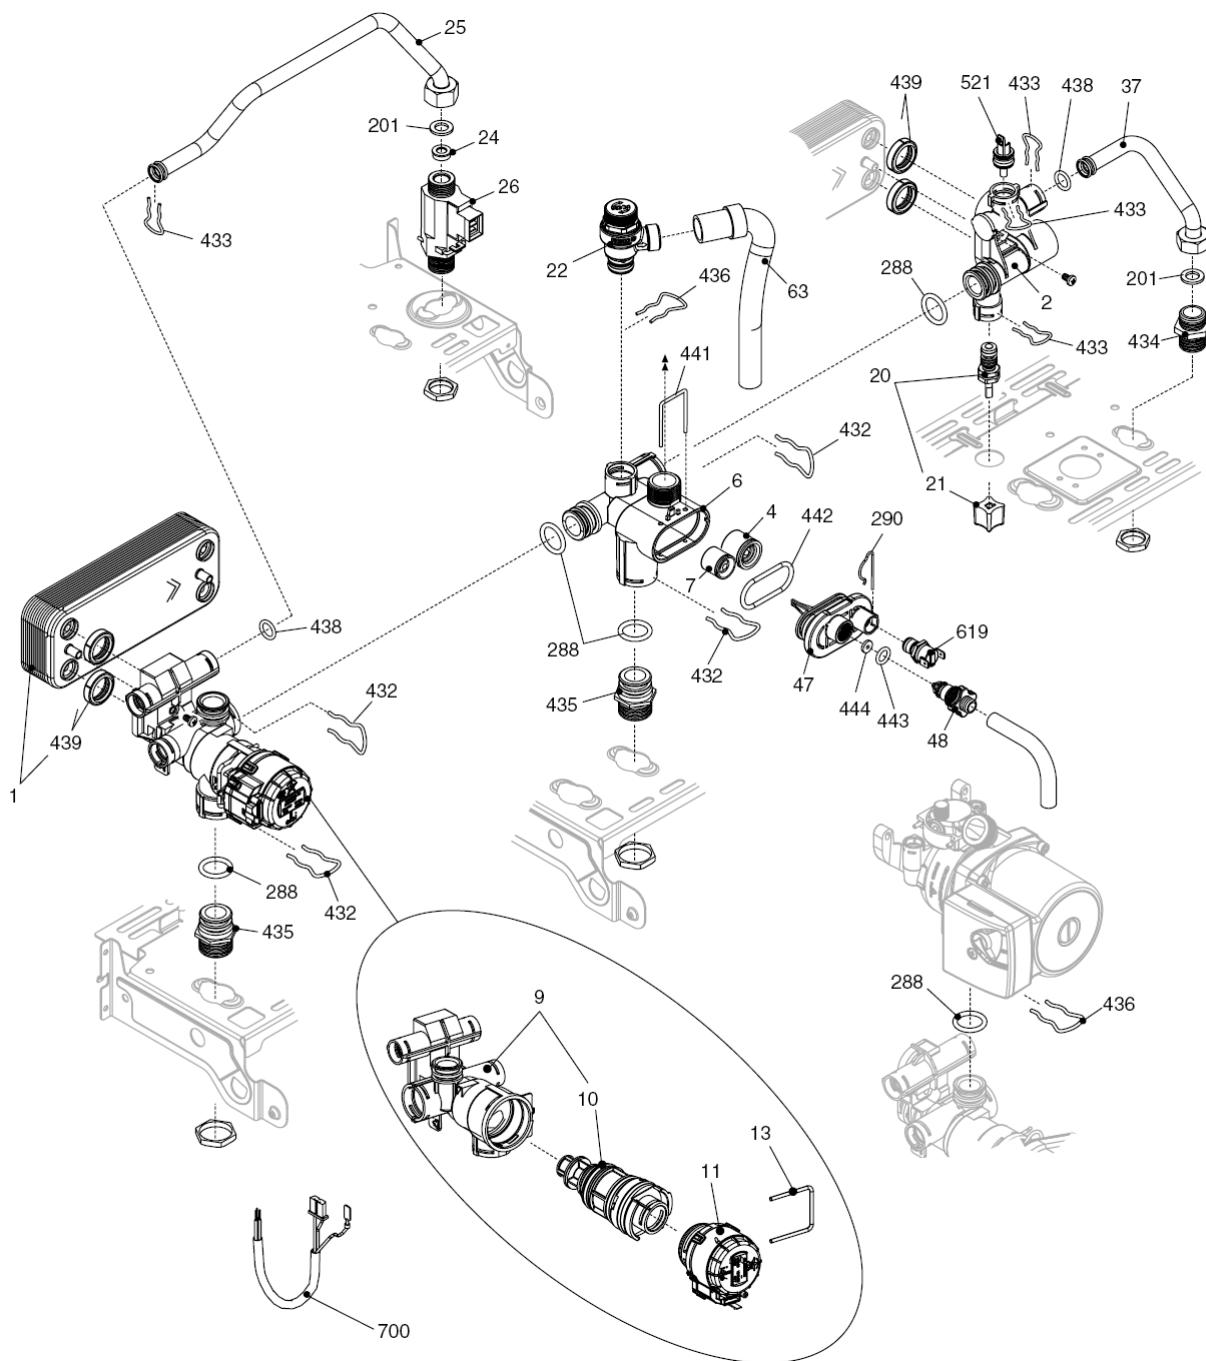

# City 24 CAI

MODEL	PART NUMBER	
	MTN	GPL
City 24 CAI	20048381 (G2W)	-

Russia

Cod.E658 Rev.1,0 (05/2012)

## КОРПУС, ОБЛИЦОВКА, ПАНЕЛЬ УПРАВЛЕНИЯ

<b>№</b>	<b>Наименование</b>	<b>Артикул</b>
1	Рама котла	20013578
12	Термоманометр	20049617
18	Ручка	20049616
20	Электронная плата	20049611
26	Панель управления	20050169
27	Ручка	20028780
31	Облицовка	20049697
34	Ручка	20049610
226	Клипсы	5128
300	Кабель электропитания	1547
301	Кабель электропитания	20005572
302	Кабель низкого напряжения	20013588

# City 28 CAI

MODEL	PART NUMBER	
	MTN	GPL
City 28 CAI	20049714 (G2Z)	-

Russia

Cod.E674 Rev.1.0 (05/2012)

## КОРПУС, ОБЛИЦОВКА, ПАНЕЛЬ УПРАВЛЕНИЯ

<b>№</b>	<b>Наименование</b>	<b>Артикул</b>
1	Рама котла	20015588
12	Термоманометр	20049617
18	Ручка	20049616
20	Электронная плата	20049611
26	Панель управления	20050169
27	Ручка	20028780
31	Облицовка	20051286
34	Ручка	20049610
226	Клипсы	5128
300	Кабель электропитания	1547
301	Кабель электропитания	20005572
302	Кабель низкого напряжения	20013588