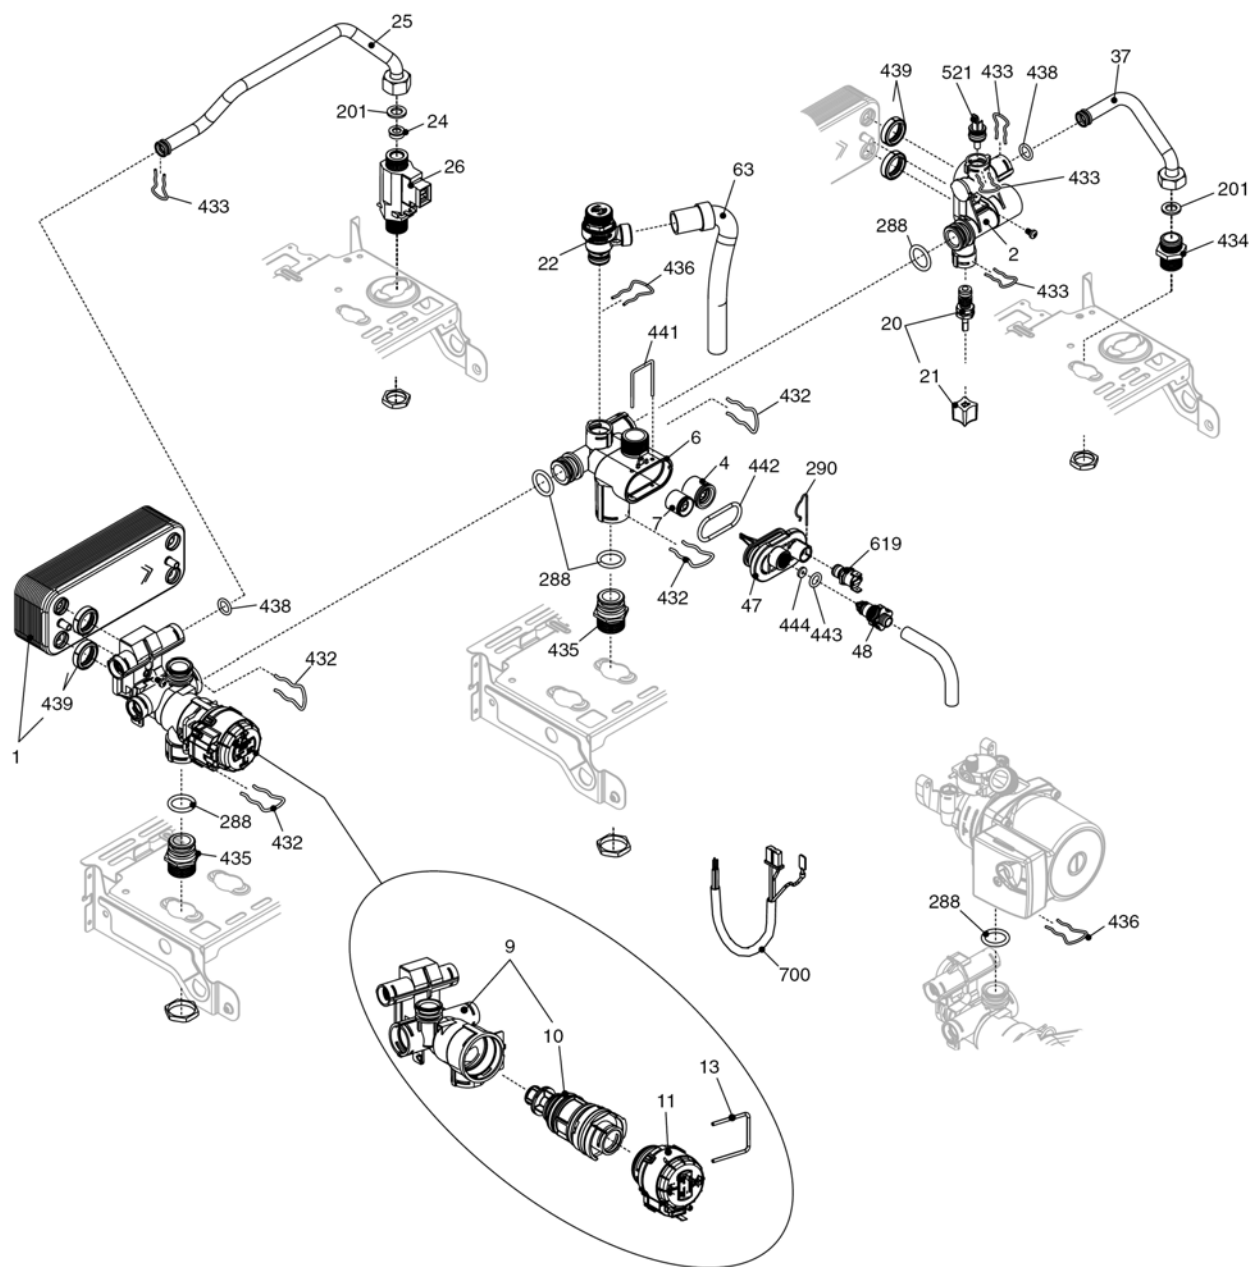

## КОРПУС, ОБЛИЦОВКА, ПАНЕЛЬ УПРАВЛЕНИЯ

<b>№</b>	<b>Наименование</b>	<b>Артикул</b>
1	Рама котла	20013578
12	Термоманометр	20049617
18	Ручка	20049616
20	Электронная плата	20049611
26	Панель управления	20050169
27	Ручка	20028780
31	Облицовка	20049697
34	Ручка	20049610
226	Клипсы	5128
300	Кабель электропитания	1547
301	Кабель электропитания	20005572
302	Кабель низкого напряжения	20013588

# City 28 CAI

MODEL	PART NUMBER	
	MTN	GPL
City 28 CAI	20049714 (G2Z)	-

Russia

Cod.E674 Rev.1.0 (05/2012)

## КОРПУС, ОБЛИЦОВКА, ПАНЕЛЬ УПРАВЛЕНИЯ

<b>№</b>	<b>Наименование</b>	<b>Артикул</b>
1	Рама котла	20015588
12	Термоманометр	20049617
18	Ручка	20049616
20	Электронная плата	20049611
26	Панель управления	20050169
27	Ручка	20028780
31	Облицовка	20051286
34	Ручка	20049610
226	Клипсы	5128
300	Кабель электропитания	1547
301	Кабель электропитания	20005572
302	Кабель низкого напряжения	20013588

№	Наименование	Артикул
1	Теплообменник ГВС	8037
2	Муфта	10026151
4	Обратный клапан	10025056
6	Узел байпаса	10024641
7	Клапан байпаса	2047
9	Трехходовой клапан в сборе	20021496
10	Трехходовой клапан	20043594
11	Сервопривод	20017594
13	Клипсы	20017598
20	Кран подпитки	20035649
21	Руча крана подпитки	20035648
22	Сбросной клапан	20043820
24	Ограничитель протока	10025080
25	Патрубок	20011423
26	Датчик протока	10022348
37	Трубка	10025840
47	Крышка узла байпаса	10024643
48	Заглушка	10024646
63	Трубка	10025058
201	Прокладка	5026
288	Сальник	6898
290	Пружинная скоба	2165
432	Пружинная скоба	10024958
433	Пружинная скоба	10024986
434	Муфта	10024985
435	Муфта	10025059
436	Пружинная скоба	10025062
438	Сальник	10024988
439	Прокладка	10025067
441	Пружинная скоба	10025063
442	Прокладка	10025065
443	Прокладка	10025064
444	Прокладка	10025066
521	Датчик NTC	10027351
619	Реле давления	20003181
700	Кабель сервопривода	20017596