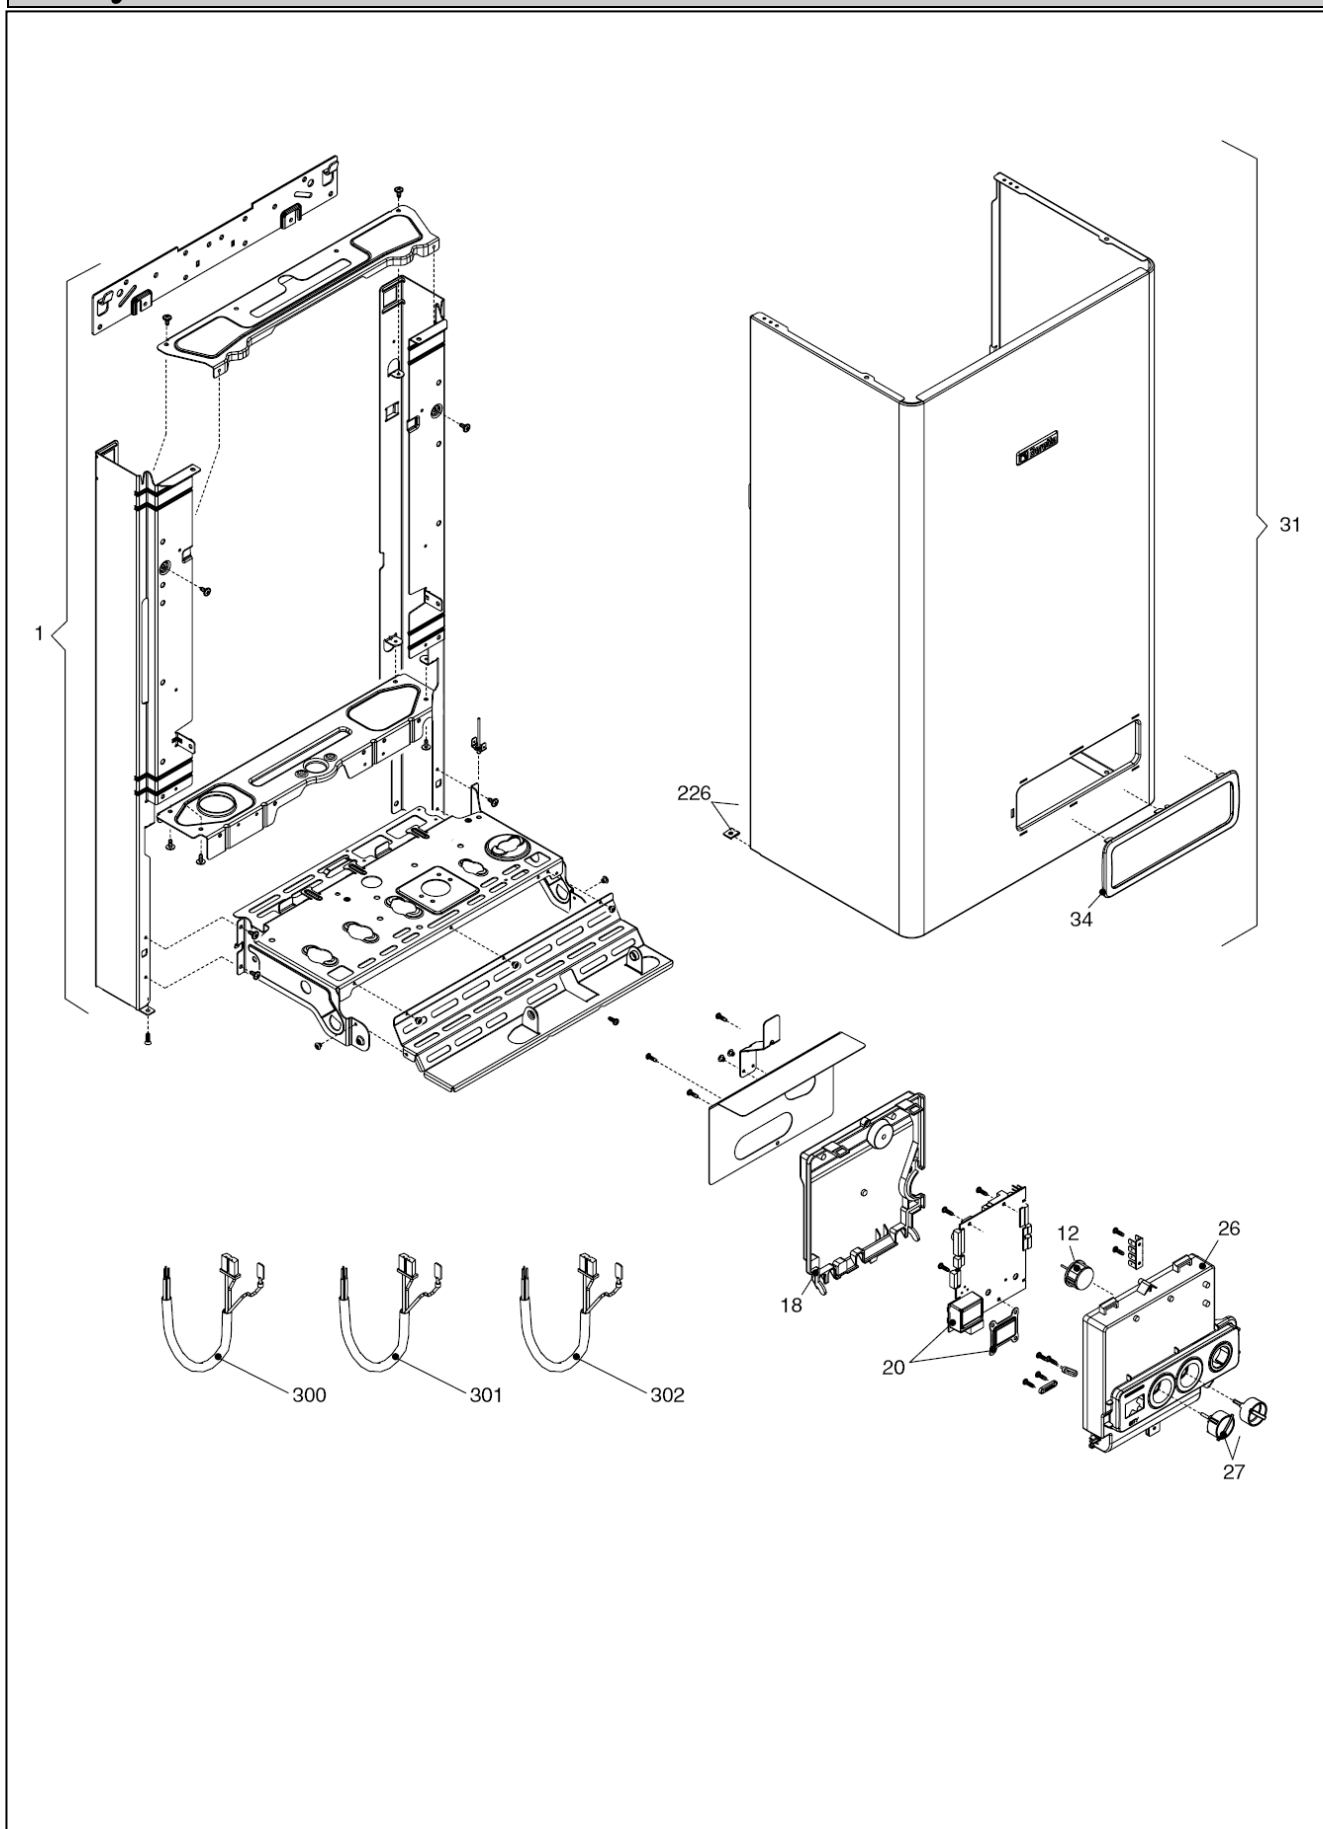

## КОРПУС, ОБЛИЦОВКА, ПАНЕЛЬ УПРАВЛЕНИЯ

<b>№</b>	<b>Наименование</b>	<b>Артикул</b>
1	Рама котла	20013578
12	Термоманометр	20049617
18	Ручка	20049616
20	Электронная плата	20049611
26	Панель управления	20050169
27	Ручка	20028780
31	Облицовка	20049697
34	Ручка	20049610
226	Клипсы	5128
300	Кабель электропитания	1547
301	Кабель электропитания	20005572
302	Кабель низкого напряжения	20013588