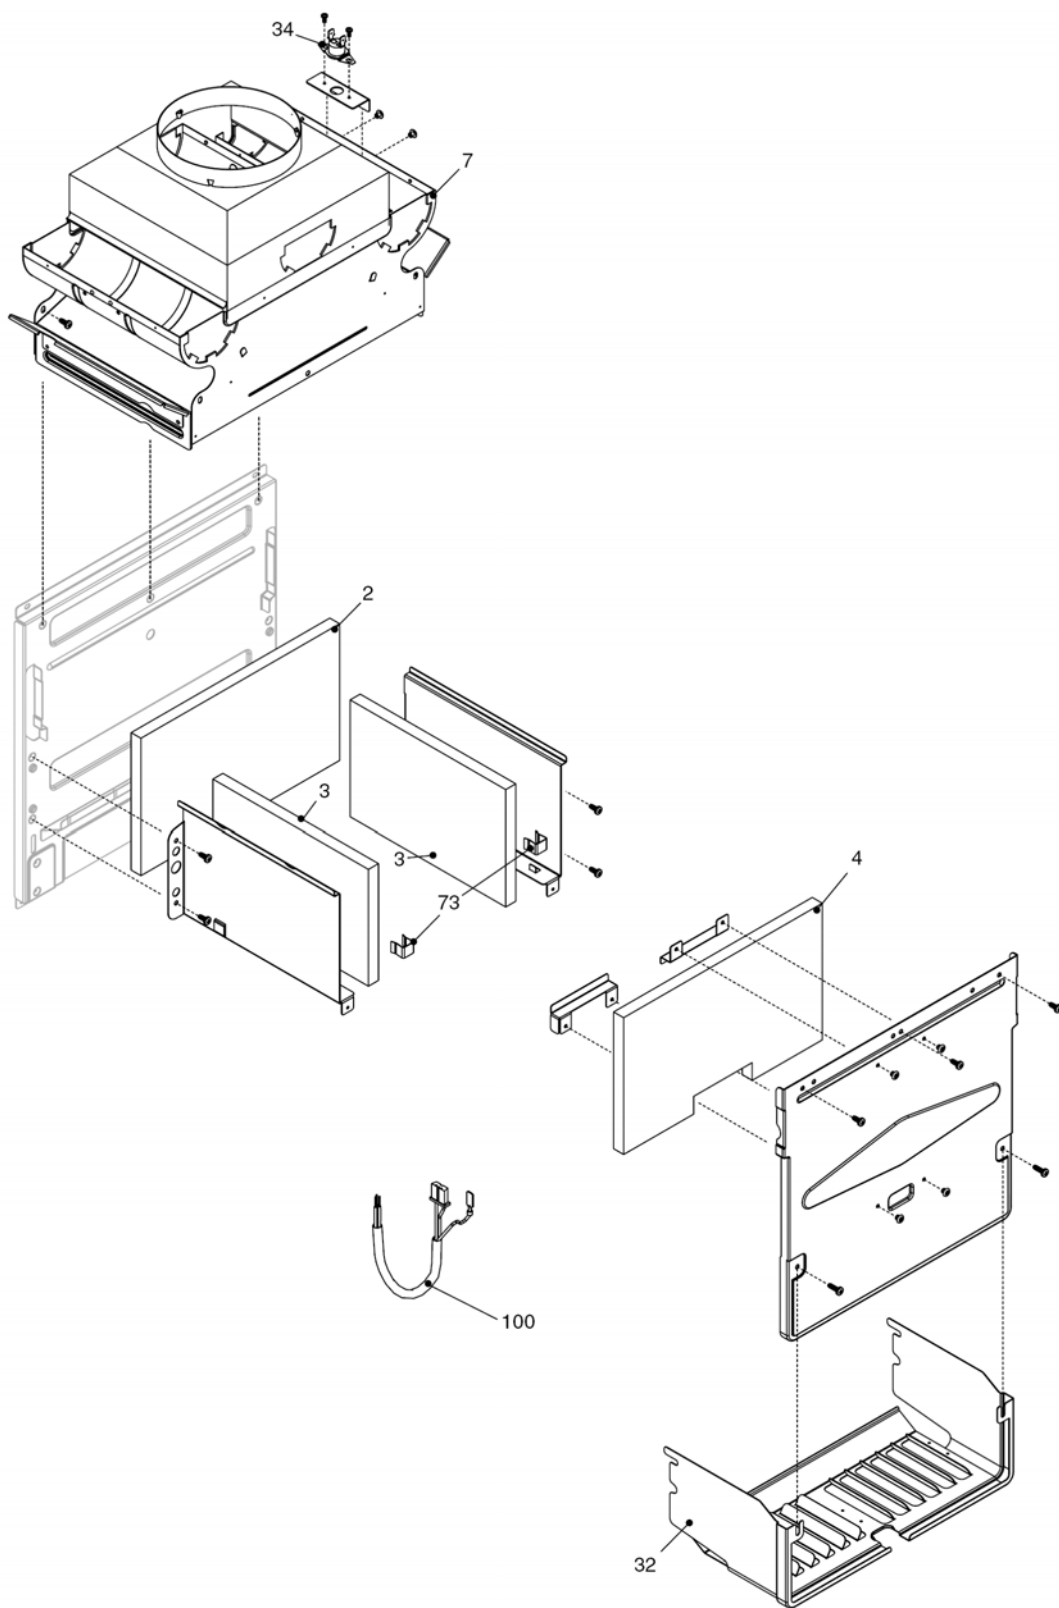

№	Наименование	Артикул
2	Теплоизоляция задняя	20013583
3	Теплоизоляция боковая	20000692
4	Теплоизоляция передняя	20013582
7	Крышка камеры сгорания	10027526
32	Защитная решетка	10024609
34	Датчик температуры дымовых газов	20013586
73	Клипсы	20013581
100	Кабель камеры сгорания	20014377