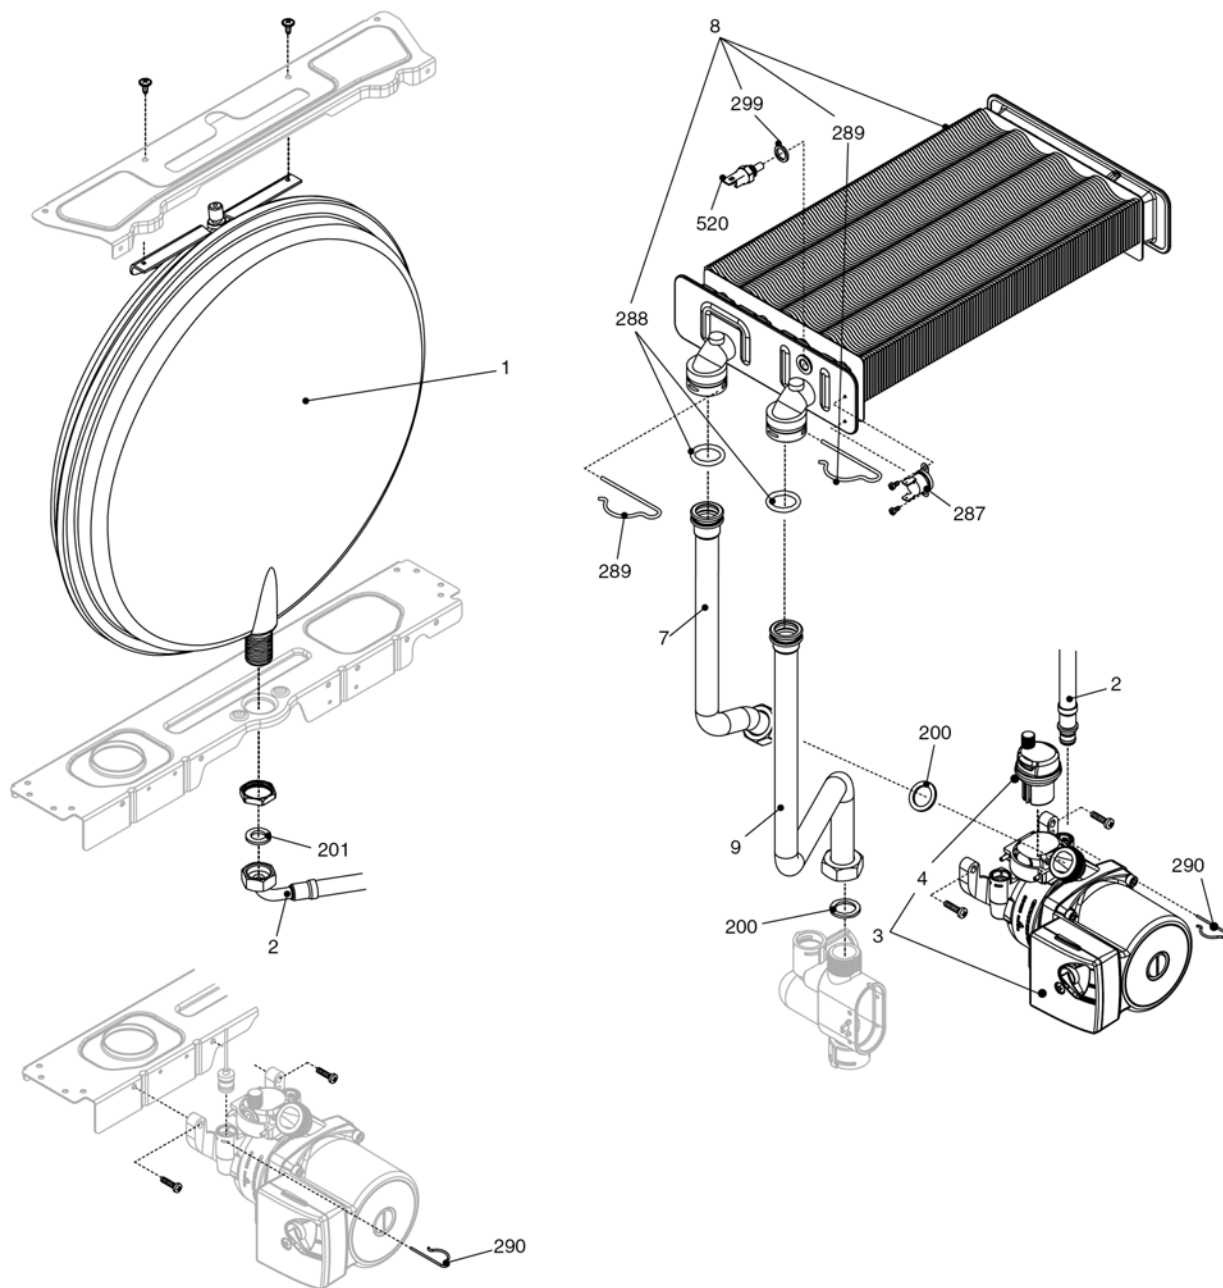

№	Наименование	Артикул
1	Расширительный бак	2204
2	Патрубок	10025188
3	Циркуляционный насос	10027571
4	Воздухоотводчик	10025485
7	Патрубок	10026111
8	Теплообменник	20052580
9	Патрубок	20017732
200	Прокладка	5023
201	Прокладка	5026
287	Датчик аварийной температуры	2258
288	Сальник	6898
289	Клипсы	2223
290	Пружинная скоба	2165
299	Прокладка	10022726
520	Датчик NTC	10027352