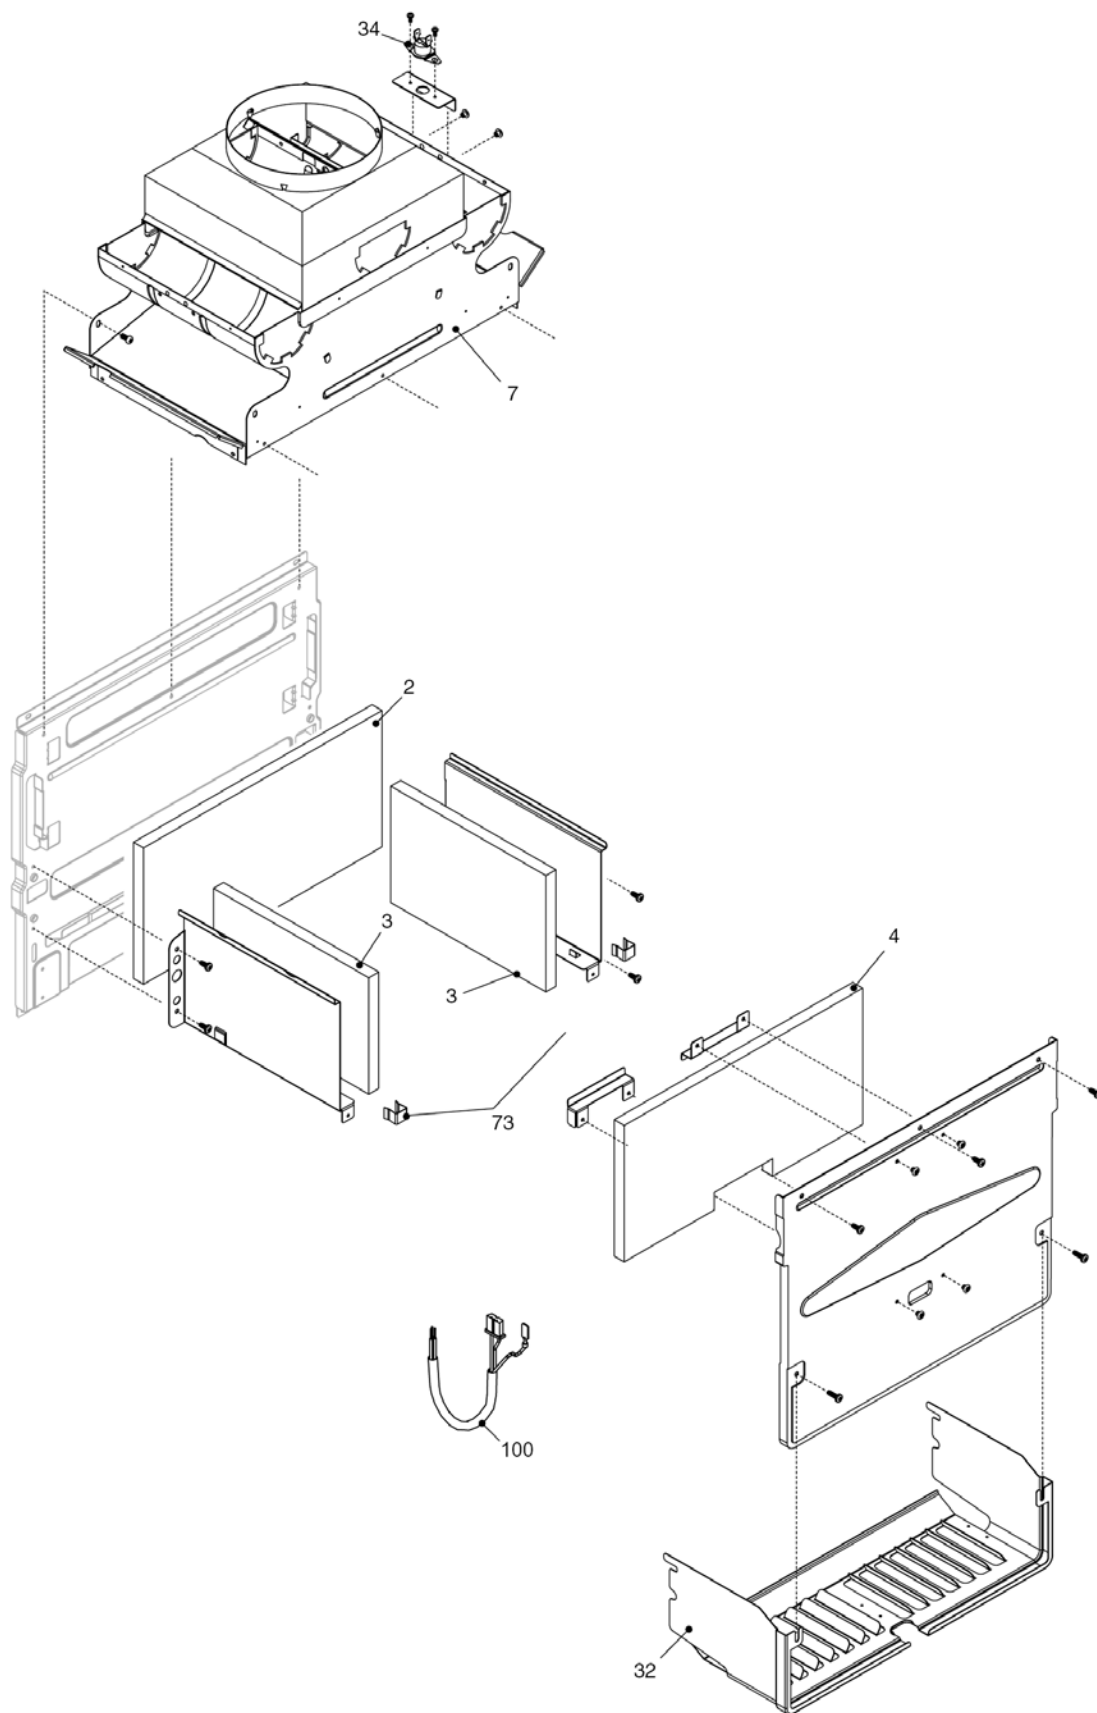

№	Наименование	Артикул
2	Теплоизоляция задняя	20014375
3	Теплоизоляция боковая	20000692
4	Теплоизоляция передняя	20014376
7	Крышка камеры сгорания	10027527
32	Защитная решетка	10024608
34	Датчик температуры дымовых газов	20013586
73	Клипсы	20013581
100	Кабель камеры сгорания	20014377