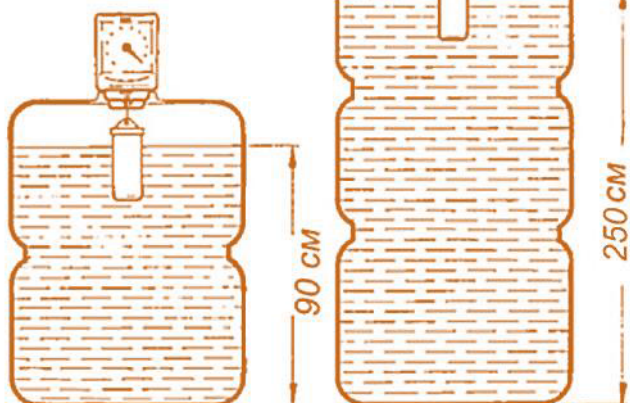

ПАСПОРТ. МЕХАНИЧЕСКИЙ УРОВНЕМЕР

MT-Profil R – 1½ und 2

Универсальный механический уровнемер, с механической передачей из пластика. Диапазон измерений регулируется от 0 до 0 до 250 см. поворотной шкалы. Поворотная шкала 0-150см. и 0-250см.

Соединительная резьба G 1 ½. Не пропускает запах. Приспособлен для затопляемых областей.

Диапазон измерений настраивается бесступенчато от 90 до 250 см

194044, г. Санкт-Петербург, Ул. Менделеевская, д.9