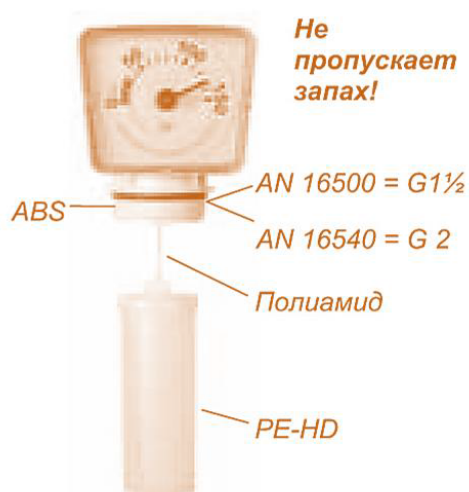

ПАСПОРТ. МЕХАНИЧЕСКИЙ УРОВНЕМЕР

MT-Profil R – 1½ und 2

Универсальный механический уровнемер, с механической передачей из пластика. Диапазон измерений регулируется от 0 до 0 до 250 см. поворотной шкалы. Поворотная шкала 0-150см. и 0-250см.

Соединительная резьба G 1 ½. Не пропускает запах. Приспособлен для затопляемых областей.

Диапазон измерений настраивается бесступенчато от 90 до 250 см

194044, г. Санкт-Петербург, Ул. Менделеевская, д.9