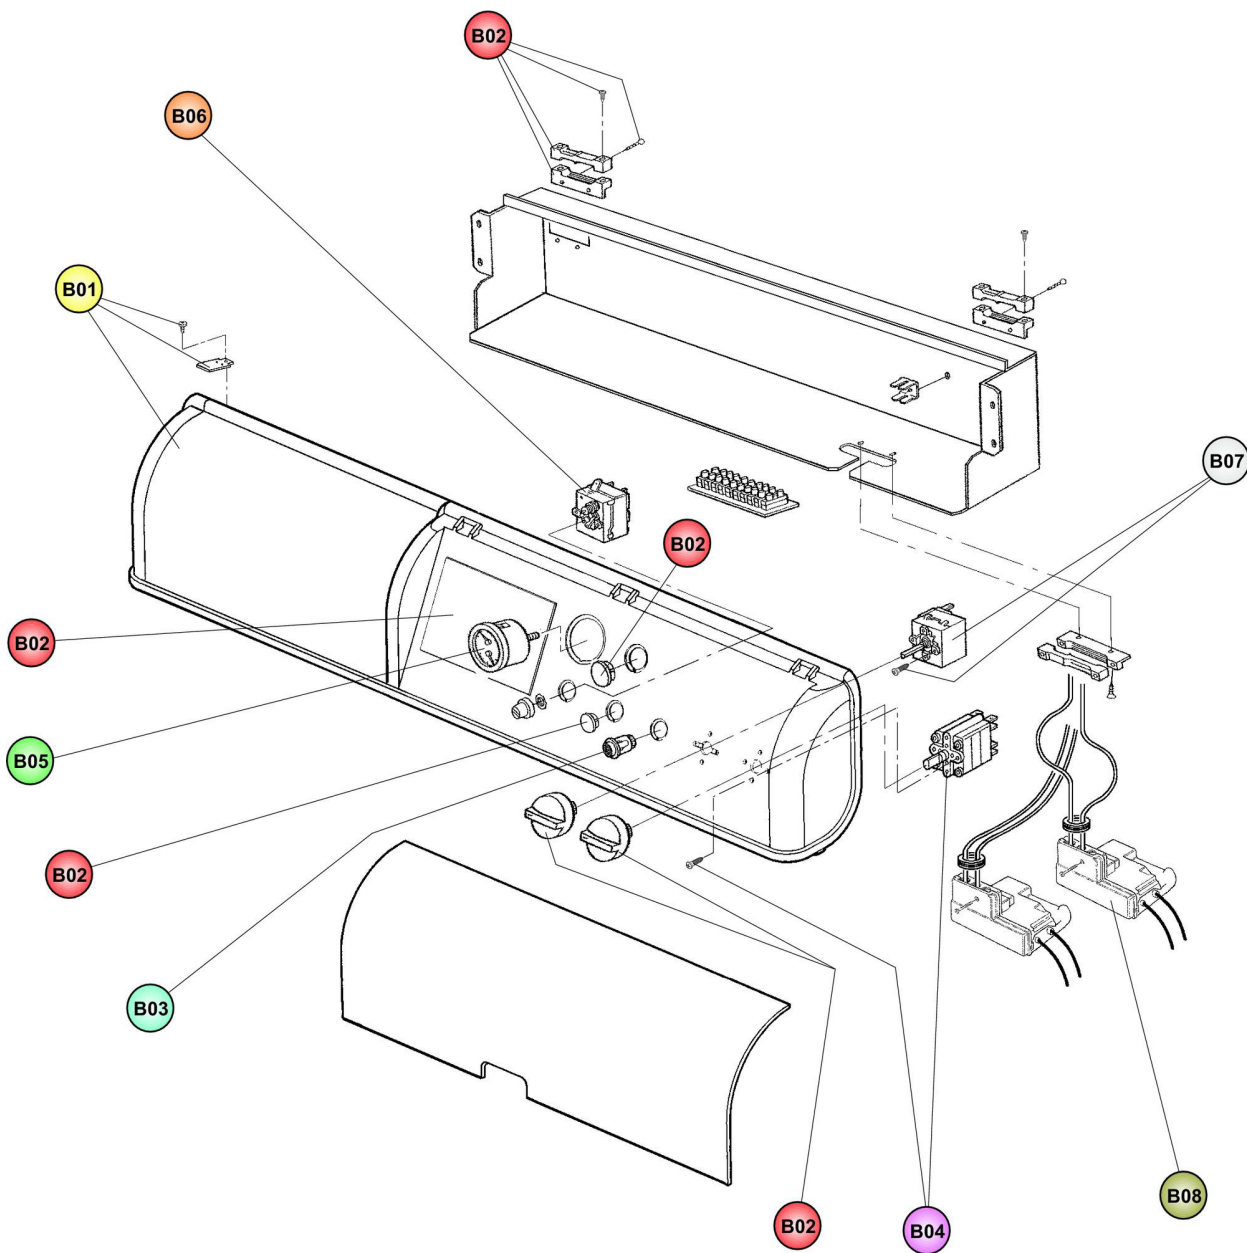

CODICE	EDIZIONE	MERCATO
30K0194000	07/10/2004	UN

- MANTELLATURA - JACKET - KESSELVERKLEIDUNG -
- MANTEL - JAQUETTE - CUERPO -

- CABLAGGIO / WIRING / VERDRAHTUNG -
- BEKABELING / CABLAGE / CABLEADO -

- GRUPPO GAS / GAS LINE / GASSAMMLER EINHEIT -
- GASLIJN / CONDUITE GAZ / GRUPO GAS -