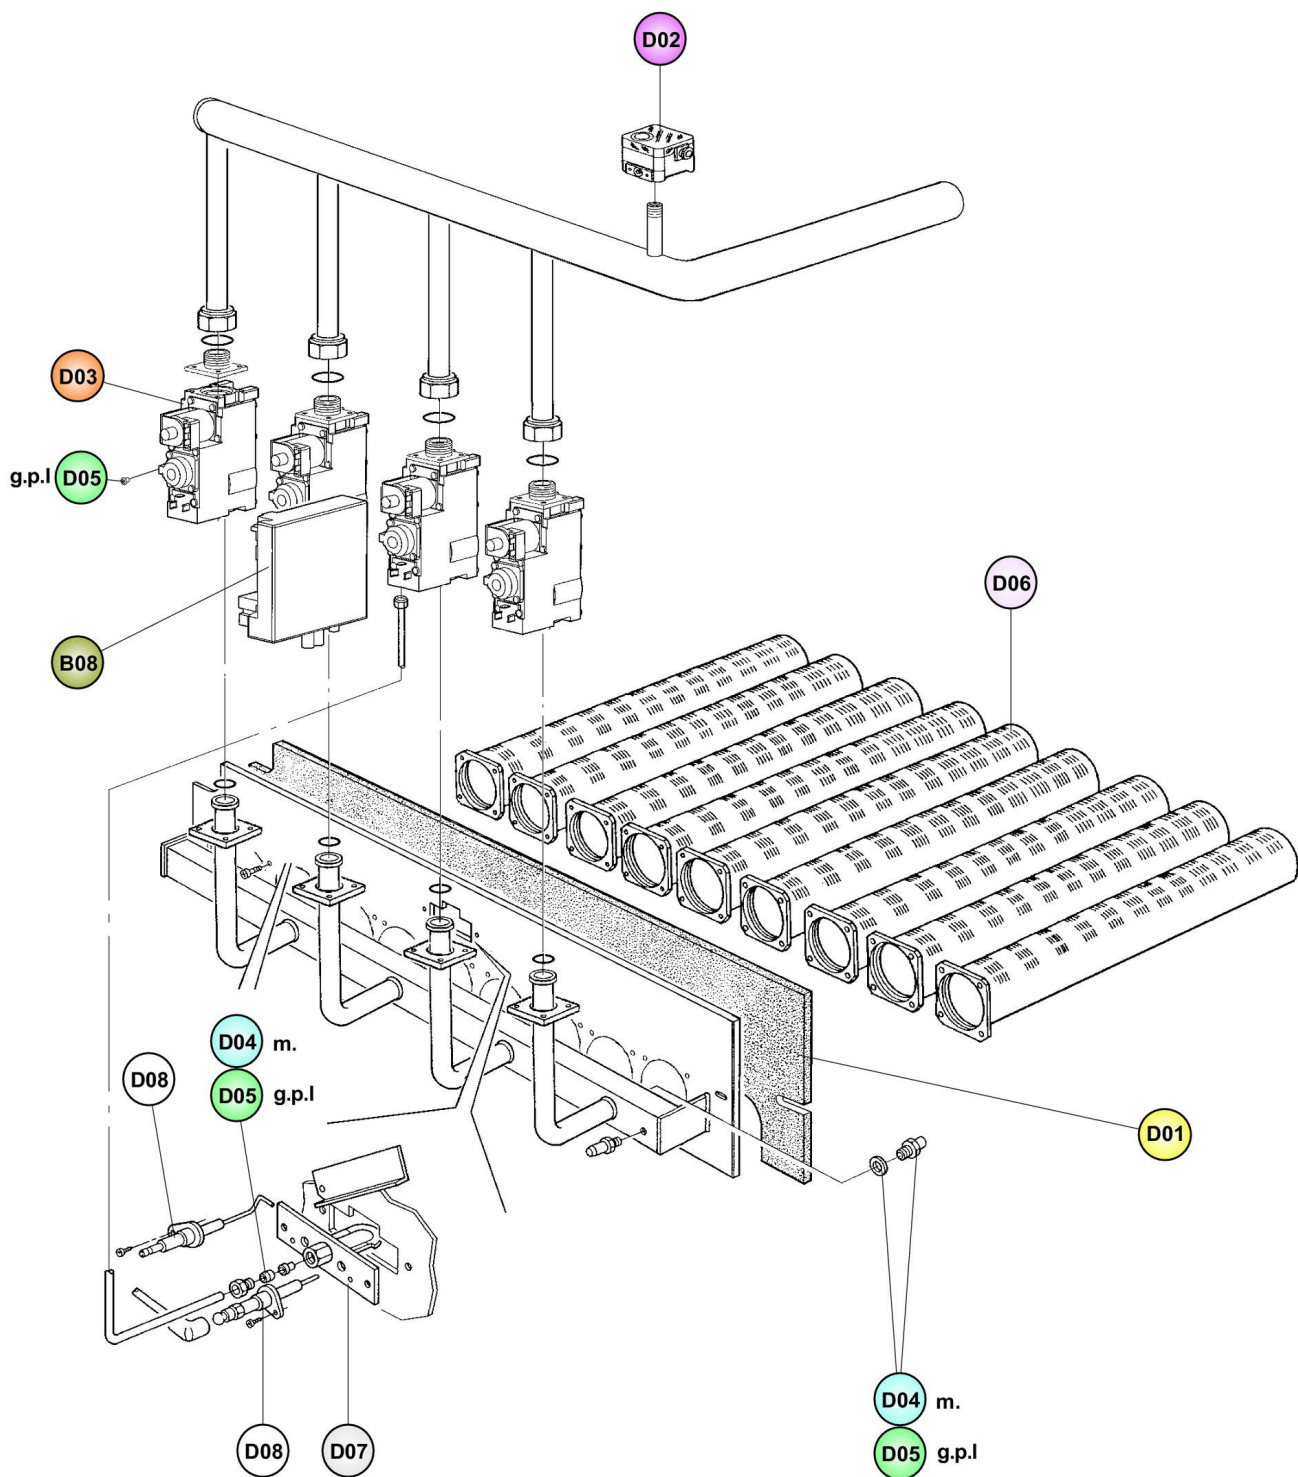

LISTA PEZZI 0E2L8BXA CALD.PEGASUS F3 119 2S "B"(UN)			
POS.	CODICE	DESC.	QT.
A01	39813240	KIT COPERCHIO (31104860)	1
A02	39813320	KIT FIANCO DEX. (31104950)	1
A03	39813330	KIT FIANCO SIN. (31104970)	1
A04	39814310	KIT PORTA "FoI" (31104700)	1
A05	39813420	KIT PARETE POST. (31104540)	1
B01	39813500	KIT CRUSCOTTO (38512620)	1
B02	39813580	KIT MANOP.+ TAPPI (35008000)	1
B03	39801950	KIT PULS.UP.P12P32 (36100330)	1
B04	39813590	KIT INTERR.BIP.4RH (36100440)	1
B05	39812530	KIT T/IDR.0-8b.C2000 (36400640)	1
B06	39813600	KIT TST LS1 110 C° (36401450)	1
B07	39804010	KIT TST.REG.2STD TRZ (36401880)	1
B08	39813610	KIT CENTRALINA (36507230)	1
C01	39813620	KIT GUAINA 1/2"X130 (33400690)	1
C02	39813630	KIT ELEM.DEX. (39403770)	1
C03	39813640	KIT ELEM.INT.FOR.M6 (39403780)	1
C04	39813650	KIT ELEM.INT. (39403140)	1
C05	39813660	KIT ELEM.SIN. (39403790)	1
C06	39813670	KIT BICONO (34204000)	1
C07	39813680	KIT TIR.M12X665 (34401530)	1
C08	39806180	KIT PRESSOSTATO H2O (36401930)	1
C09	39813760	KIT V/RITEGNO 1/4" (36901140)	1
C10	39801160	KIT VALV.ARIA 1/2" 502040	1
C11	39813770	KIT GUARN.102X102 (35101010)	1
C12	39813780	KIT RUBIN.SCAR.3/4" (36800490)	1
C13	39812340	KIT GUARNIZ.H2O (da 3/8"a 1")	1
D01	39813790	KIT ISOL.PORTA C.C. (35319690)	1
D02	39813870	KIT PRESSOSTATO GAS (36400850)	1
D03	39813880	KIT VALV.GAS (36802880)	1
D04	39813900	KIT 7 UG.GAS 3,40 (34009141)	1
D05	39813980	KIT 7 UG.GAS 2,15 (34009670)	1
D06	39814060	KIT BRUC.PRINCIPALE (37608010)	1
D07	39814070	KIT B/P LAVORATO (36702381)	1
D08	39814080	KIT ELETTR. (36702260-36702270)	1