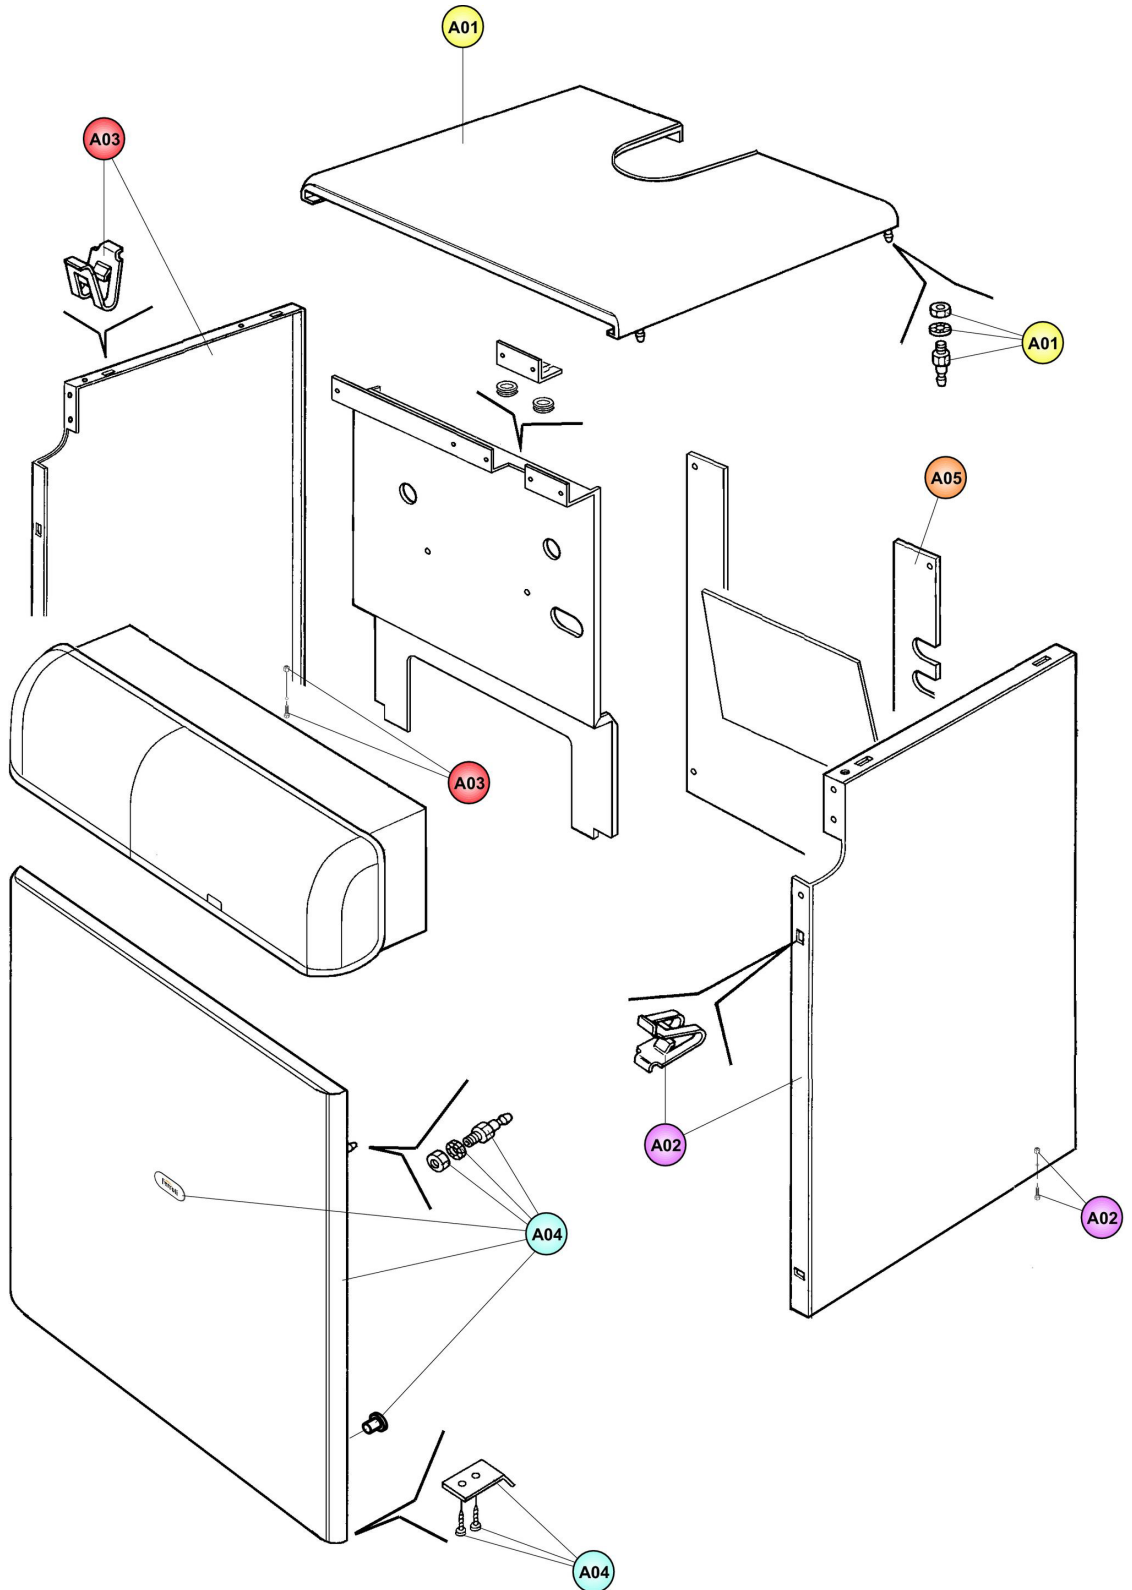

CODICE	EDIZIONE	MERCATO
30K0194000	07/10/2004	UN

- MANTELLATURA - JACKET - KESSELVERKLEIDUNG -
- MANTEL - JAQUETTE - CUERPO -

- CABLAGGIO / WIRING / VERDRAHTUNG -
- BEKABELING / CABLAGE / CABLEADO -

- GRUPPO GAS / GAS LINE / GASSAMMLER EINHEIT -
- GASLIJN / CONDUITE GAZ / GRUPO GAS -