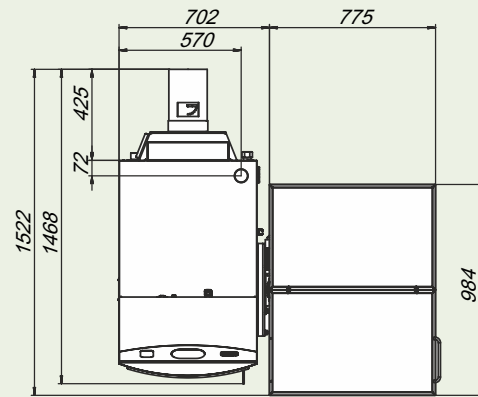

Монтажные размеры котлов ZOTA "Pellet"

ZOTA "Pellet"-15A

ZOTA "Pellet"-25A

ZOTA "Pellet"-40A

ZOTA "Pellet"-63A

ZOTA "Pellet"-100A

Вид А

Дополнительные секции бункера для пеллетного котла