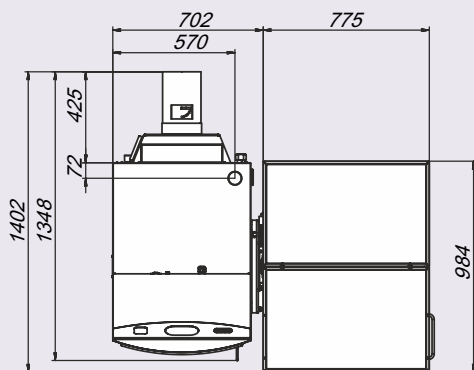

Монтажные размеры котлов ZOTA "Pellet"

ZOTA "Pellet"-15A

ZOTA "Pellet"-25A

ZOTA "Pellet"-40A

ZOTA "Pellet"-63A

ZOTA "Pellet"-100A

Вид А

Дополнительные секции бункера для пеллетного котла