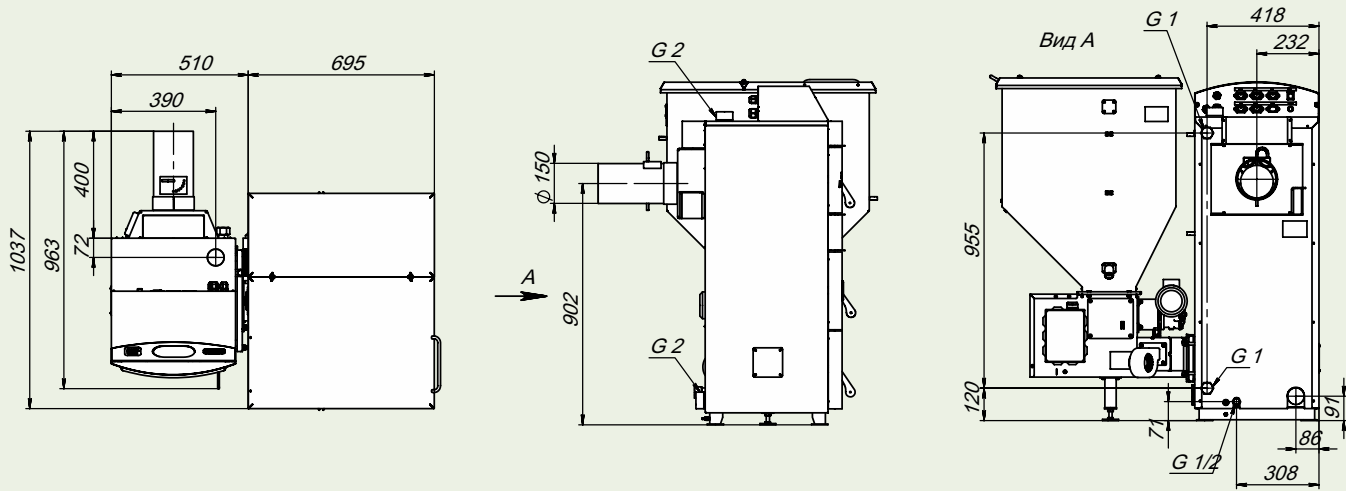

Монтажные размеры котлов ZOTA "Pellet"

ZOTA "Pellet"-15A

ZOTA "Pellet"-25A

ZOTA "Pellet"-40A

ZOTA "Pellet"-63A

ZOTA "Pellet"-100A

Вид А

Дополнительные секции бункера для пеллетного котла