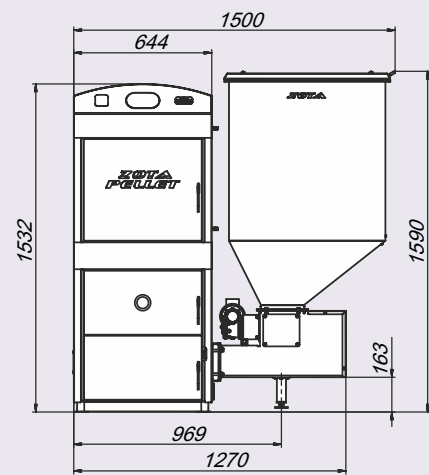

Монтажные размеры котлов ZOTA "Pellet"

ZOTA "Pellet"-15A

ZOTA "Pellet"-25A

ZOTA "Pellet"-40A

ZOTA "Pellet"-63A

ZOTA "Pellet"-100A

Вид А

Дополнительные секции бункера для пеллетного котла

15-40 кВт

63-100 кВт