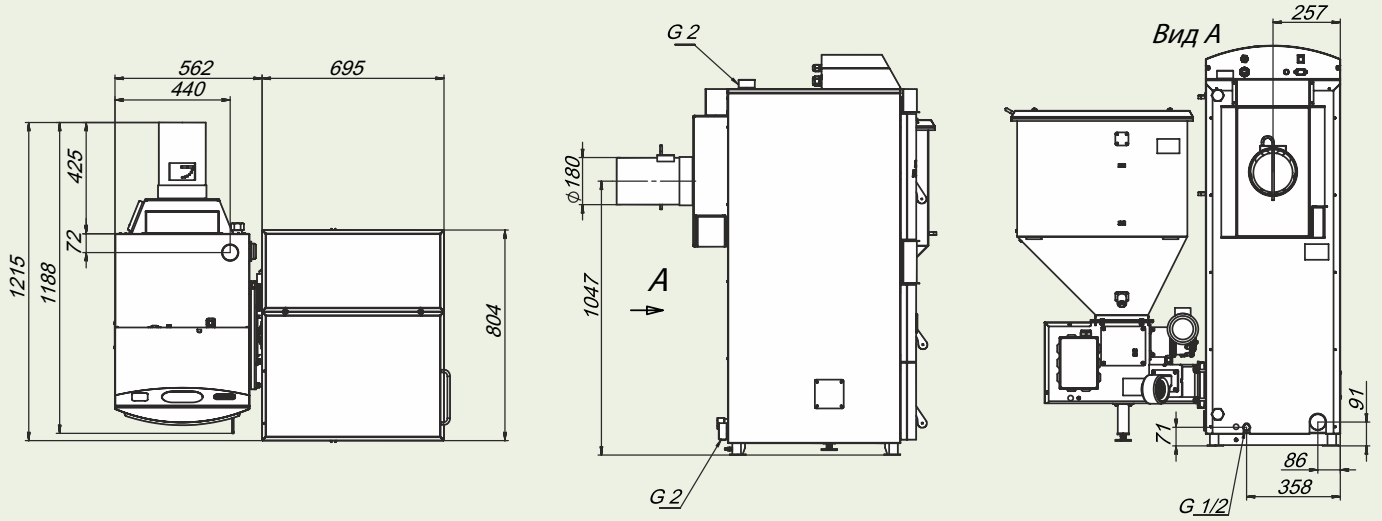

Монтажные размеры котлов ZOTA "Pellet"

ZOTA "Pellet"-15A

ZOTA "Pellet"-25A

ZOTA "Pellet"-40A

ZOTA "Pellet"-63A

ZOTA "Pellet"-100A

Вид А

Дополнительные секции бункера для пеллетного котла