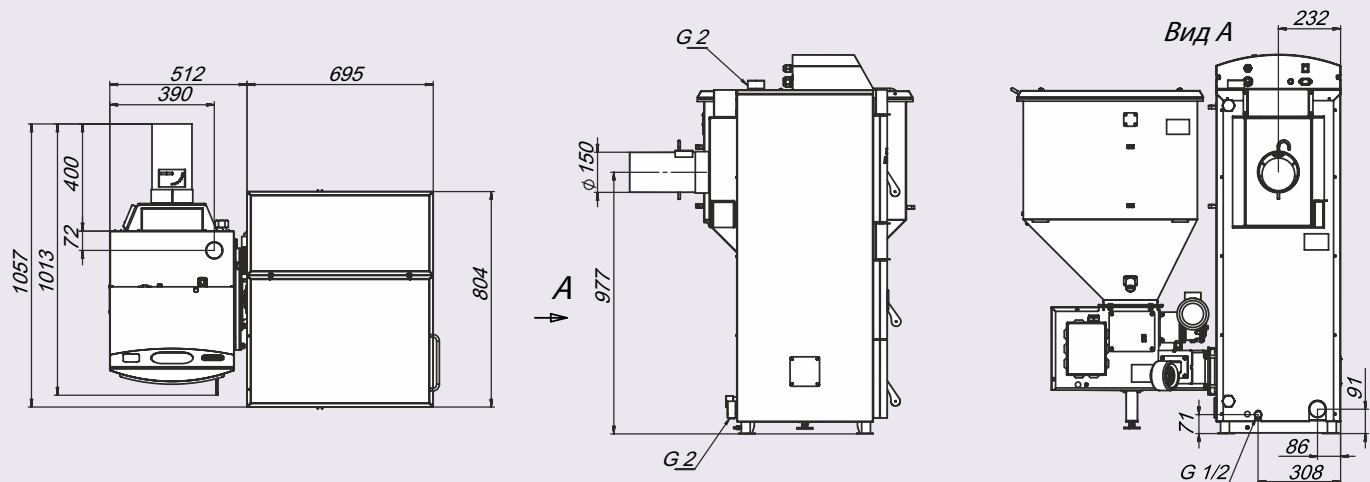

Монтажные размеры котлов ZOTA "Pellet"

ZOTA "Pellet"-15A

ZOTA "Pellet"-25A

ZOTA "Pellet"-40A

ZOTA "Pellet"-63A

ZOTA "Pellet"-100A

Вид А

Дополнительные секции бункера для пеллетного котла

15-40 кВт

63-100 кВт