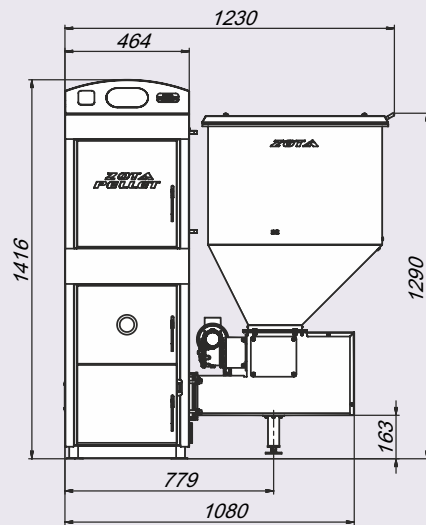

Монтажные размеры котлов ZOTA "Pellet"

ZOTA "Pellet"-15A

ZOTA "Pellet"-25A

ZOTA "Pellet"-40A

ZOTA "Pellet"-63A

ZOTA "Pellet"-100A

Вид А

Дополнительные секции бункера для пеллетного котла