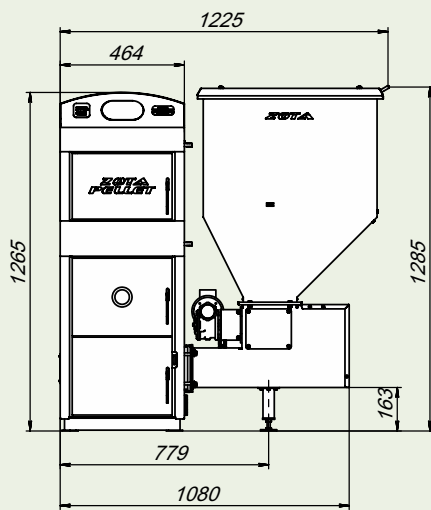

Монтажные размеры котлов ZOTA "Pellet"

ZOTA "Pellet"-15A

ZOTA "Pellet"-25A

ZOTA "Pellet"-40A

ZOTA "Pellet"-63A

ZOTA "Pellet"-100A

Вид А

Дополнительные секции бункера для пеллетного котла