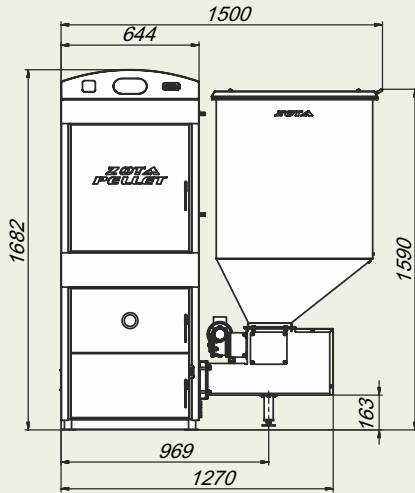

Монтажные размеры котлов ZOTA "Pellet"

ZOTA "Pellet"-15A

ZOTA "Pellet"-25A

ZOTA "Pellet"-40A

ZOTA "Pellet"-63A

ZOTA "Pellet"-100A

Вид А

Дополнительные секции бункера для пеллетного котла