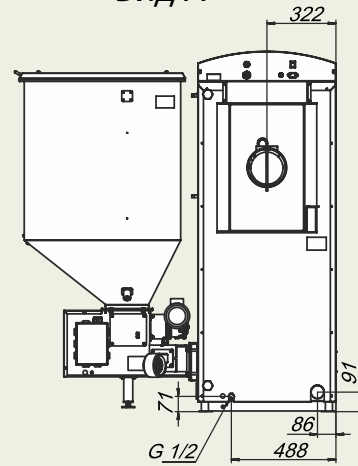

Монтажные размеры котлов ZOTA "Pellet"

ZOTA "Pellet"-15A

ZOTA "Pellet"-25A

ZOTA "Pellet"-40A

ZOTA "Pellet"-63A

ZOTA "Pellet"-100A

Вид А

Дополнительные секции бункера для пеллетного котла