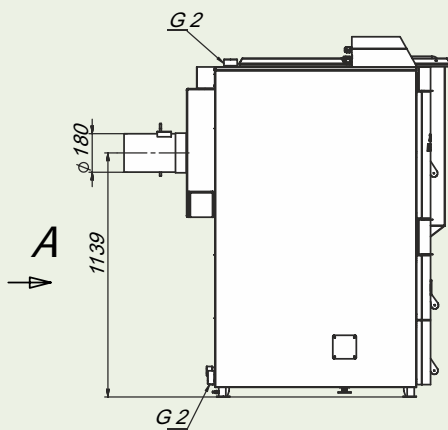

Монтажные размеры котлов ZOTA "Pellet"

ZOTA "Pellet"-15A

ZOTA "Pellet"-25A

ZOTA "Pellet"-40A

ZOTA "Pellet"-63A

ZOTA "Pellet"-100A

Вид А

Дополнительные секции бункера для пеллетного котла