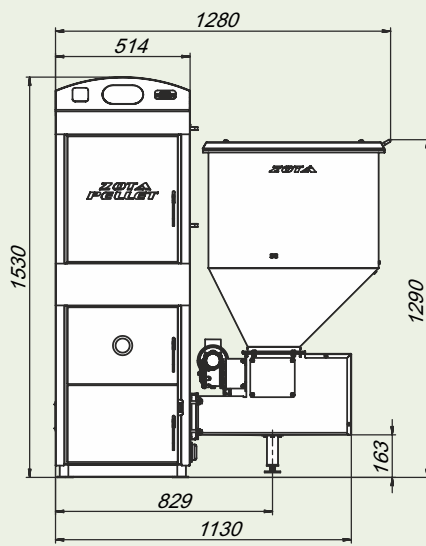

Монтажные размеры котлов ZOTA "Pellet"

ZOTA "Pellet"-15A

ZOTA "Pellet"-25A

ZOTA "Pellet"-40A

ZOTA "Pellet"-63A

ZOTA "Pellet"-100A

Вид А

Дополнительные секции бункера для пеллетного котла