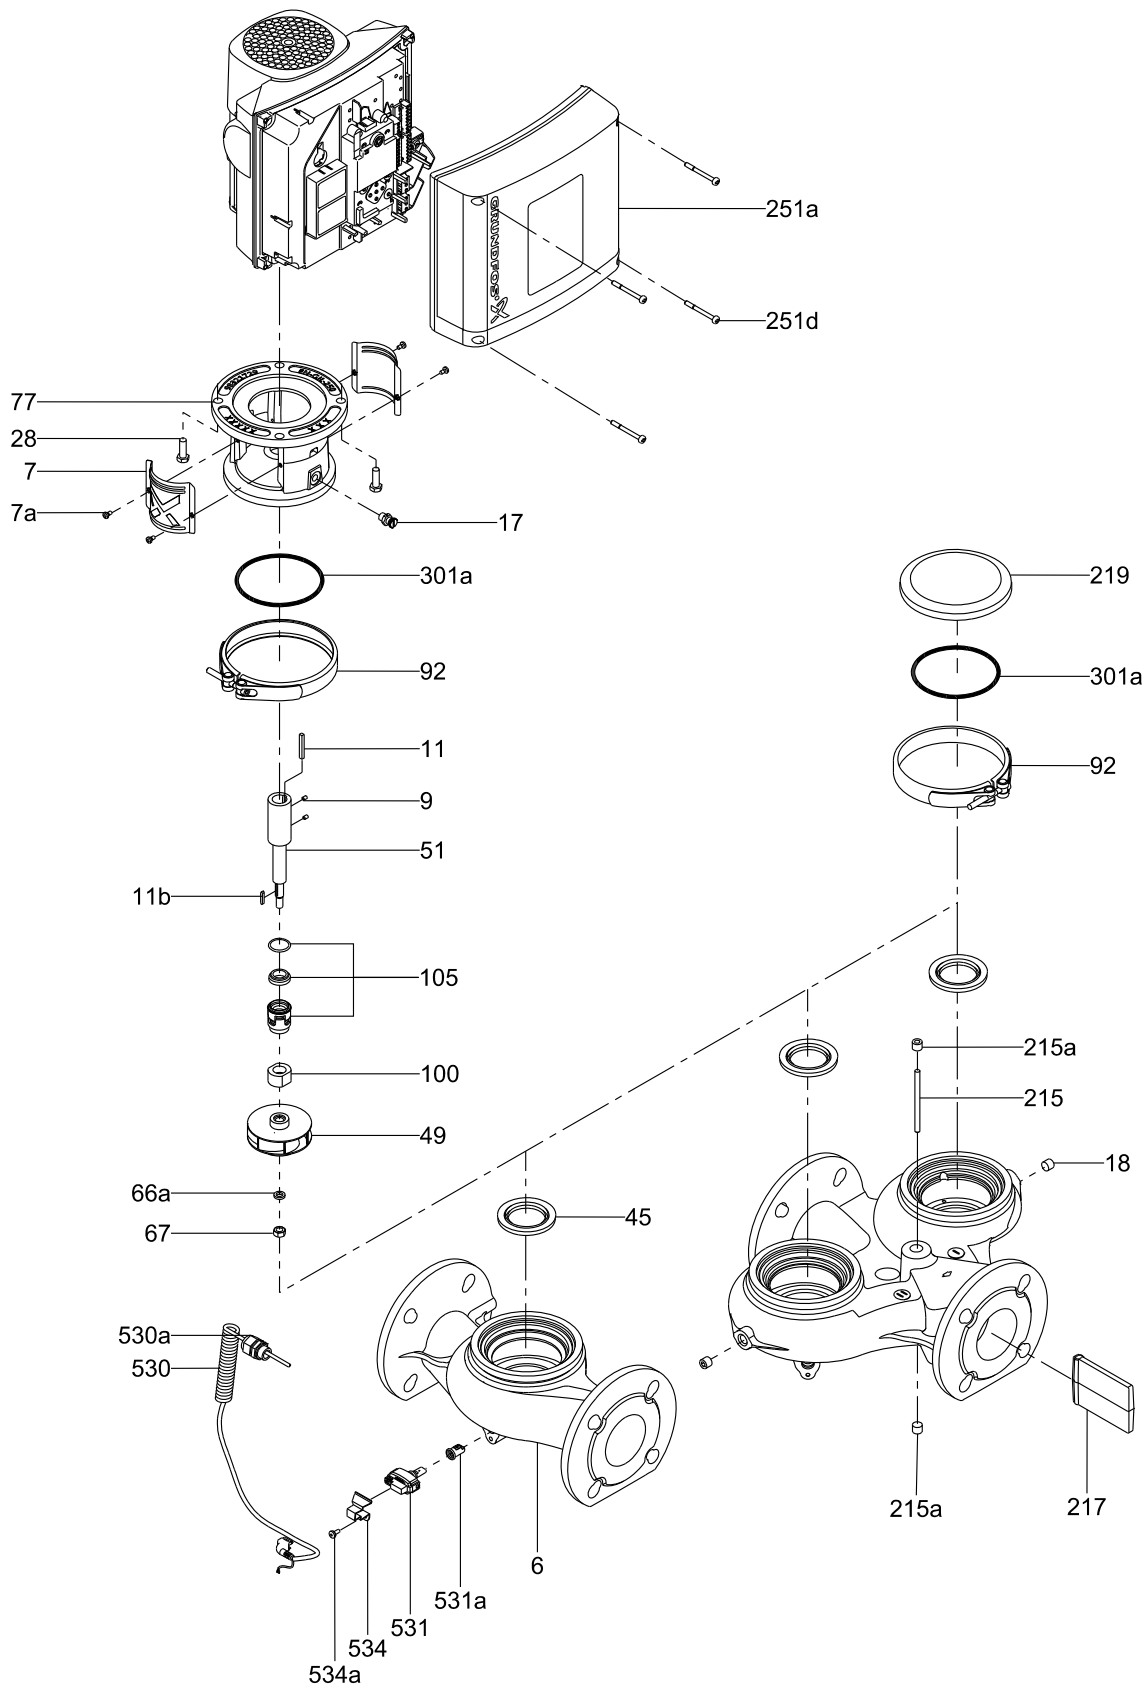

Air vent screw

Pump type		TPE2, TPE2 D, TPE3, TPE3 D	
		32, 40, 50, 65, 80, 100	
Pos.	Kit No	98164277	
17	Air vent screw	1	

Clamp

Pump type		TPE2, TPE2 D, TPE3, TPE3 D	
		32, 40, 50, 65, 80, 100	
Pos.	Kit No	98660114	
92	Clamp	1	

Motor stool

Pump type		TPE2, TPE2 D, TPE3, TPE3 D	
		32, 40, 50, 65, 80, 100	
Pos.	Kit No	98660053	
77	Motor stool	1	

O-ring

Pump type		TPE2, TPE2 D, TPE3, TPE3 D	
		32, 40, 50, 65, 80, 100	
Pos.	Kit No	98660099	98811502
	Type	EPDM	FKM
301a	O-ring	1	1

Sensor and cable

Pump type		TPE3, TPE3 D	
		32, 40, 50, 65, 80, 100	
Pos.	Kit No	98802463	
	Type	DPS	
530	Cable	1	
531	Sensor	1	
531a	Sealing cap	1	
534	Bracket	1	
534a	Screw	1	

Shaft

Pump type		TPE2, TPE2 D, TPE3, TPE3 D	
		32, 40, 50, 65, 80, 100	
Pos.	Kit No	98660100	98660101
	Type	EN 1.4301	EN 1.4401
9	Set screw	2	2
11	Key	1	1
51	Shaft	1	1

TPE2, TPE2 D, TPE3, TPE3 D

TPE2, TPE2 D, TPE3, TPE3 D

TM06 8625 1515