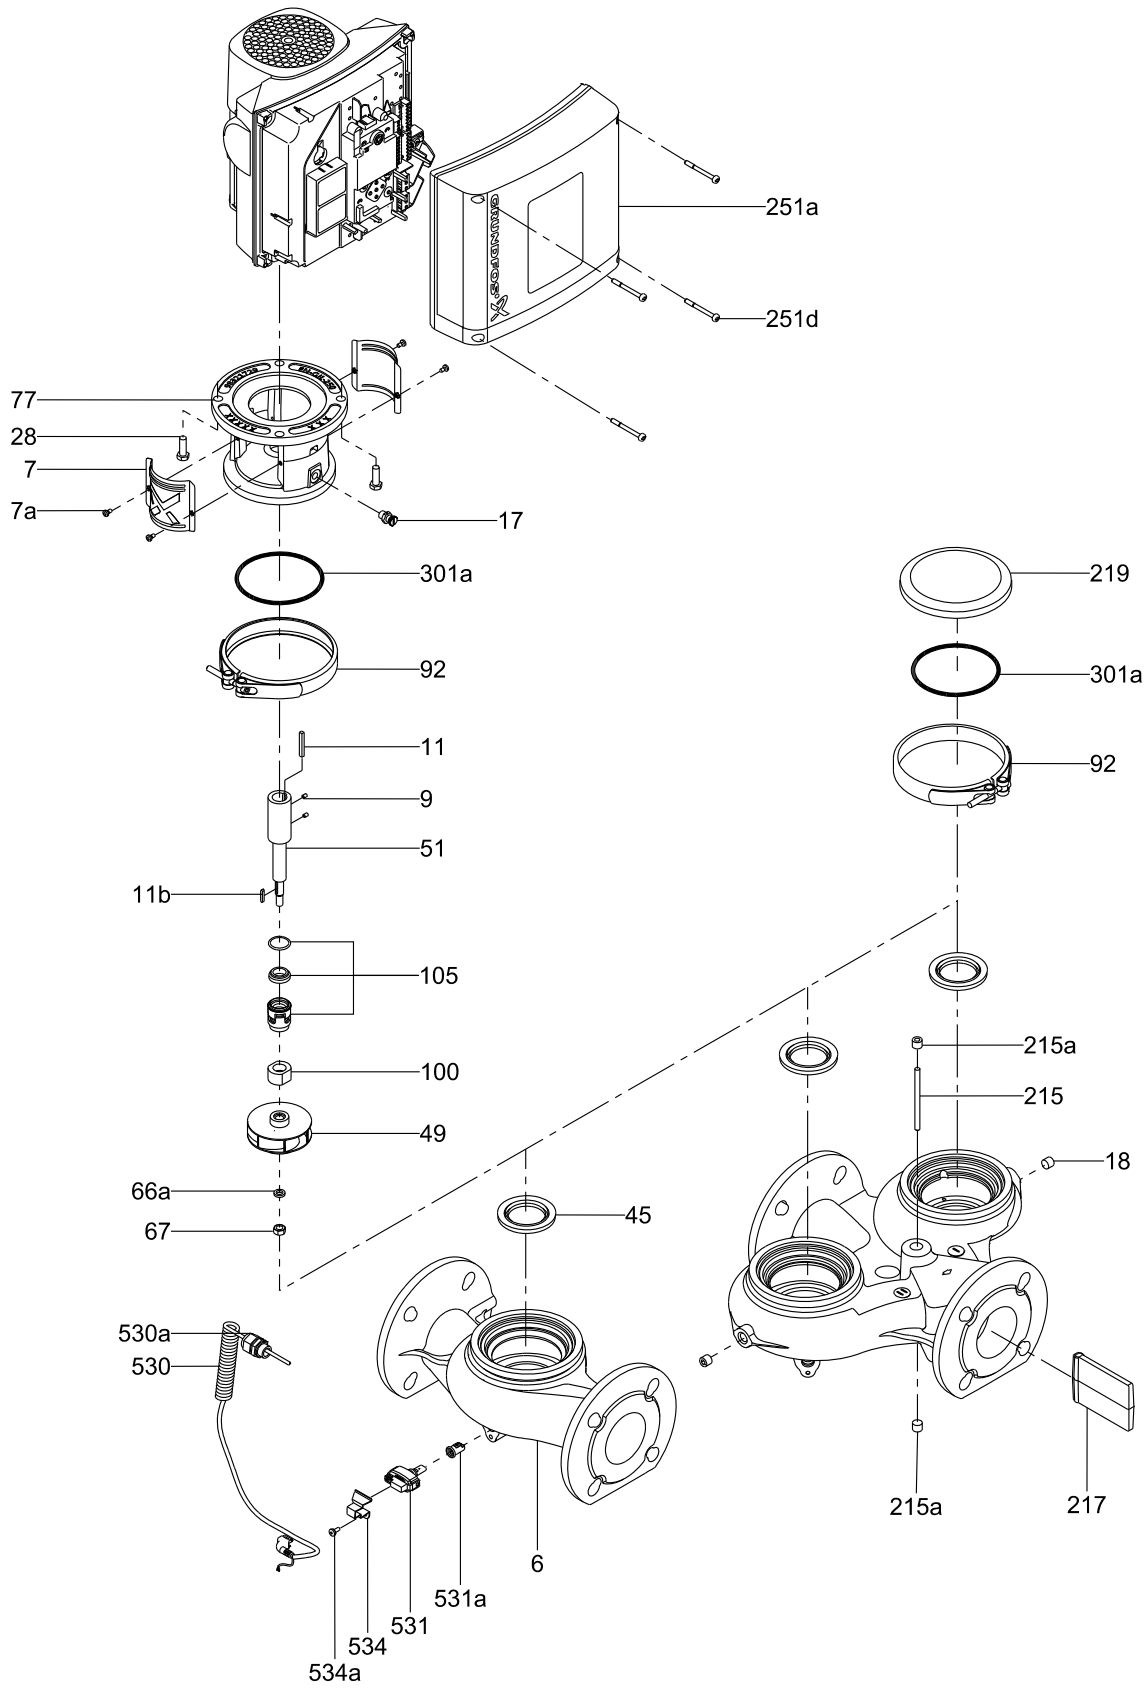

86. TPE2, TPE2 D, TPE3, TPE3 D

50/60 Hz

Impeller

Pump type		TPE2, TPE2 D, TPE3, TPE3 D					
		32	40	50	65	80	100
Pos.	Kit No	98660094	98660095	98660096	98660097	98660098	98660098
11	Key	1	1	1	1	1	1
45	Neck ring	1	1	1	1	1	1
49	Impeller	1	1	1	1	1	1
66a	Lock washer	1	1	1	1	1	1
67	Locking nut	1	1	1	1	1	1

Pump housing

Pump type		TPE2							
		32	40	50	65	80	100		
Pos.	Type	PN 6, 10, 16				PN 6	PN 10, 16	PN 6	PN 10, 16
	Kit No	98660054	98660055	98660056	98660057	98660058	98660059	98660060	98660061
6	Pump housing	1	1	1	1	1	1	1	1

Pump type		TPE2 D							
		32	40	50	65	80	100		
Pos.	Type	PN 6, 10, 16				PN 6	PN 10, 16	PN 6	PN 10, 16
	Kit No	98660070	98660071	98660072	98660073	98660074	98660075	98660076	98660077
6	Pump housing	1	1	1	1	1	1	1	1

Pump type		TPE3							
		32	40	50	65	80	100		
Pos.	Type	PN 6, 10, 16				PN 6	PN 10, 16	PN 6	PN 10, 16
	Kit No	98660062	98660063	98660064	98660065	98660066	98660067	98660068	98660069
6	Pump housing	1	1	1	1	1	1	1	1

Pump type		TPE3 D							
		32	40	50	65	80	100		
Pos.	Type	PN 6, 10, 16				PN 6	PN 10, 16	PN 6	PN 10, 16
	Kit No	98660078	98660079	98660080	98660081	98660082	98660083	98660084	98660085
6	Pump housing	1	1	1	1	1	1	1	1

Shaft seal

Pump type		TPE2, TPE2 D, TPE3, TPE3 D					
		32, 40, 50, 65, 80, 100					
Pos.	Kit No	98660102	98660103	98660104	98660105	98660106	98660107
	Type	BUBE	BQQE	GQQE	BUBV	BQQV	GQQV
301a	O-ring	1	1	1	1	1	1
105	Shaft seal	1	1	1	1	1	1

Two-way flap

Pump type		TPE2 D, TPE3 D					
		32	40	50	65	80	100
Pos.	Kit No	98660108	98660109	98660110	98660111	98660112	98660113
215	Guide pin	1	1	1	1	1	1
215a	Plug	2	2	2	2	2	2
217	Valve flap	1	1	1	1	1	1

TPE2, TPE2 D, TPE3, TPE3 D

TPE2, TPE2 D, TPE3, TPE3 D

TM06 8625 1515